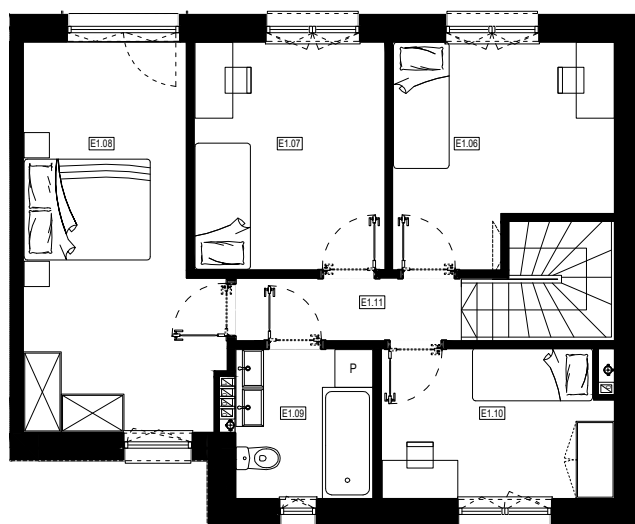

APARTAMENTY MOJE SIECHNICE, ul. Zielona, Siechnice

LOKAL	E 1	POWIERZCHNIA UŻYTKOWA	114.01 m ²
ILOŚĆ POKOI	5	POWIERZCHNIA DZIAŁKI	175.6 m ²

cena: 709.000 zł

PARTER

ZESTAWIENIE POWIERZCHNI POMIESZCZEŃ		
NR	POMIESZCZENIE	POW(m ²)
01	WIATROLAP	2.21
02	ŁAZIENKA	4.09
03	POKÓJ DZIENNY	27.59
04	KUCHNIA	4.94
05	GARAŻ	19.16
RAZEM POW. UŻYTKOWA PARTER		57.99

PIĘTRO

ZESTAWIENIE POWIERZCHNI POMIESZCZEŃ		
NR	POMIESZCZENIE	POW(m ²)
06	POKÓJ I	10.97
07	POKÓJ II	10.80
08	SYPIALNIA + GARDEROBA	17.26
09	ŁAZIENKA	5.12
10	POKÓJ III	8.40
11	KORYTARZ	3.47
RAZEM POW. UŻYTKOWA PIĘTRO		56.02
RAZEM POW. UŻYTKOWA SEGMENTU		114.01