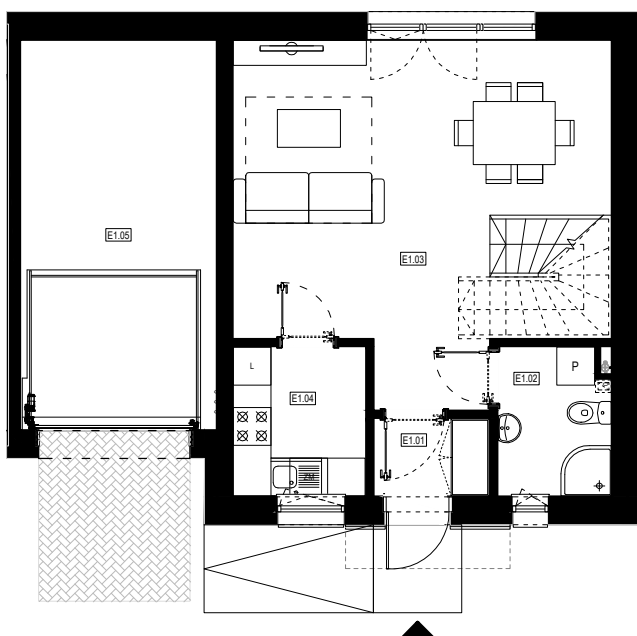

APARTAMENTY MOJE SIECHNICE, ul. Zielona, Siechnice

LOKAL	E 1	POWIERZCHNIA UŻYTKOWA	114.01 m ²
ILOŚĆ POKOI	5	POWIERZCHNIA DZIAŁKI	175.6 m ²

cena: 709.000 zł

PARTER

ZESTAWIENIE POWIERZCHNI POMIESZCZEŃ		
NR	POMIESZCZENIE	POW(m ²)
01	WIATROLAP	2.21
02	ŁAZIENKA	4.09
03	POKÓJ DZIENNY	27.59
04	KUCHNIA	4.94
05	GARAŻ	19.16
RAZEM POW. UŻYTKOWA PARTER		57.99

PIĘTRO

ZESTAWIENIE POWIERZCHNI POMIESZCZEŃ		
NR	POMIESZCZENIE	POW(m ²)
06	POKÓJ I	10.97
07	POKÓJ II	10.80
08	SYPIALNIA + GARDEROBA	17.26
09	ŁAZIENKA	5.12
10	POKÓJ III	8.40
11	KORYTARZ	3.47
RAZEM POW. UŻYTKOWA PIĘTRO		56.02
RAZEM POW. UŻYTKOWA SEGMENTU		114.01