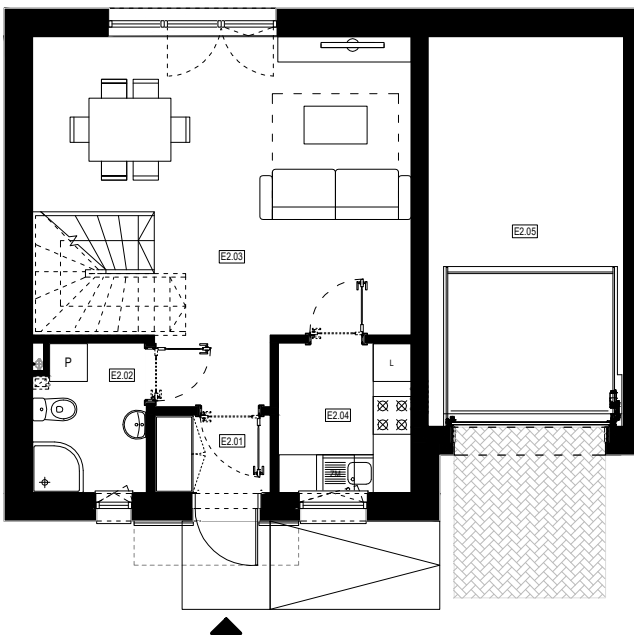

**APARTAMENTY MOJE SIECHNICE, ul. Zielona, Siechnice**

LOKAL	E 2	POWIERZCHNIA UŻYTKOWA	114.01 m <sup>2</sup>
ILOŚĆ POKOI	5	POWIERZCHNIA DZIAŁKI	233.9 m <sup>2</sup>

**cena: 729.000 zł**

**PARTER**

ZESTAWIENIE POWIERZCHNI POMIESZCZEŃ		
NR	POMIESZCZENIE	POW(m <sup>2</sup> )
01	WIATROLAP	2.21
02	ŁAZIENKA	4.09
03	POKÓJ DZIENNY	27.59
04	KUCHNIA	4.94
05	GARAŻ	19.16
RAZEM POW. UŻYTKOWA PARTER		57.99

**PIĘTRO**

ZESTAWIENIE POWIERZCHNI POMIESZCZEŃ		
NR	POMIESZCZENIE	POW(m <sup>2</sup> )
06	POKÓJ I	10.97
07	POKÓJ II	10.80
08	SYPIALNIA + GARDEROBA	17.26
09	ŁAZIENKA	5.12
10	POKÓJ III	8.40
11	KORYTARZ	3.47
RAZEM POW. UŻYTKOWA PIĘTRO		56.02
RAZEM POW. UŻYTKOWA SEGMENTU		114.01