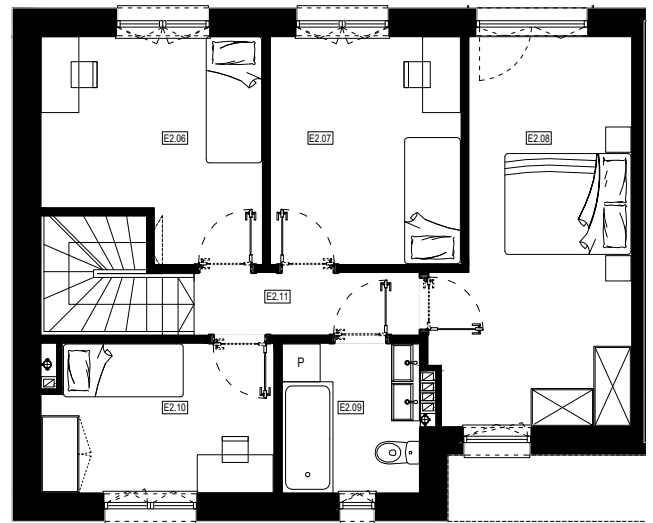

**APARTAMENTY MOJE SIECHNICE, ul. Zielona, Siechnice**

LOKAL	E 2	POWIERZCHNIA UŻYTKOWA	114.01 m <sup>2</sup>
ILOŚĆ POKOI	5	POWIERZCHNIA DZIAŁKI	233.9 m <sup>2</sup>

**cena: 729.000 zł**

**PARTER**

ZESTAWIENIE POWIERZCHNI POMIESZCZEŃ		
NR	POMIESZCZENIE	POW(m <sup>2</sup> )
01	WIATROLAP	2.21
02	ŁAZIENKA	4.09
03	POKÓJ DZIENNY	27.59
04	KUCHNIA	4.94
05	GARAŻ	19.16
RAZEM POW. UŻYTKOWA PARTER		57.99

**PIĘTRO**

ZESTAWIENIE POWIERZCHNI POMIESZCZEŃ		
NR	POMIESZCZENIE	POW(m <sup>2</sup> )
06	POKÓJ I	10.97
07	POKÓJ II	10.80
08	SYPIALNIA + GARDEROBA	17.26
09	ŁAZIENKA	5.12
10	POKÓJ III	8.40
11	KORYTARZ	3.47
RAZEM POW. UŻYTKOWA PIĘTRO		56.02
RAZEM POW. UŻYTKOWA SEGMENTU		114.01