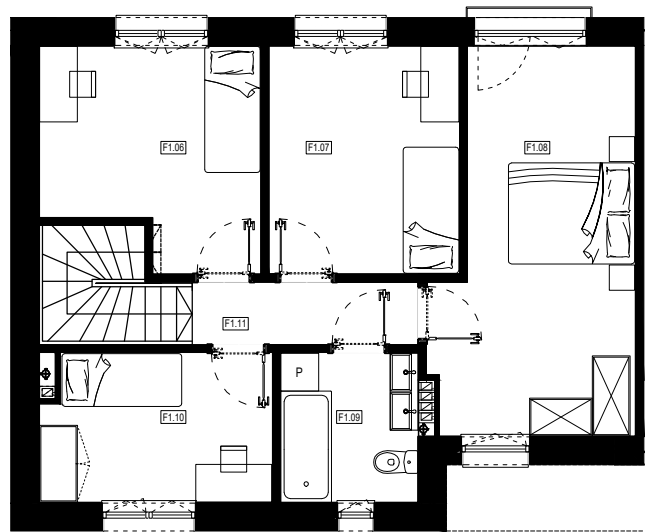

APARTAMENTY MOJE SIECHNICE, ul. Zielona, Siechnice

LOKAL	F 1	POWIERZCHNIA UŻYTKOWA	114.99 m ²
ILOŚĆ POKOI	5	POWIERZCHNIA DZIAŁKI	381.4 m ²

cena: 759.000 zł

PARTER

PIĘTRO

ZESTAWIENIE POWIERZCHNI POMIESZCZEŃ		
NR	POMIESZCZENIE	POW(m ²)
01	WIATROLAP	2.21
02	ŁAZIENKA	4.09
03	POK. DZIENNY	27.59
04	KUCHNIA	4.94
05	GARAŻ	19.65
RAZEM POW. UŻYTKOWA PARTER		58.48

ZESTAWIENIE POWIERZCHNI POMIESZCZEŃ		
NR	POMIESZCZENIE	POW(m ²)
06	POKÓJ I	10.97
07	POKÓJ II	10.80
08	SYPIALNIA + GARDEROBA	17.75
09	ŁAZIENKA	5.12
10	POKÓJ III	8.40
11	KORYTARZ	3.47
RAZEM POW. UŻYTKOWA PIĘTRO		56.51
RAZEM POW. UŻYTKOWA SEGMENTU		114.99