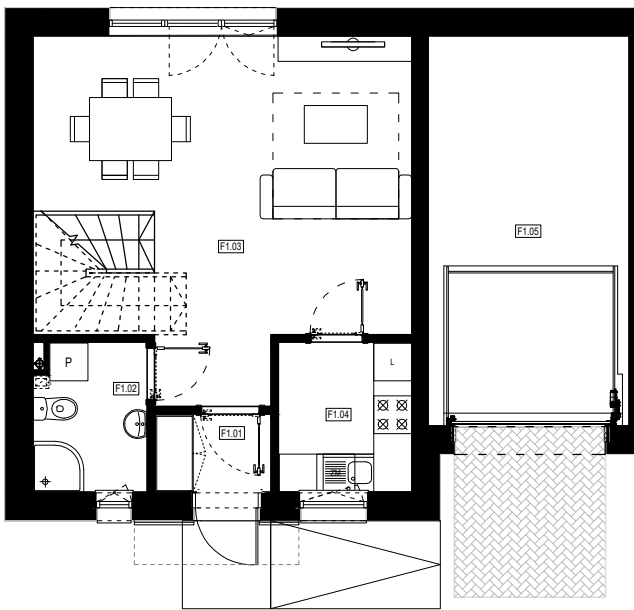

APARTAMENTY MOJE SIECHNICE, ul. Zielona, Siechnice

LOKAL	F 1	POWIERZCHNIA UŻYTKOWA	114.99 m ²
ILOŚĆ POKOI	5	POWIERZCHNIA DZIAŁKI	381.4 m ²

cena: 759.000 zł

PARTER

PIĘTRO

ZESTAWIENIE POWIERZCHNI POMIESZCZEŃ		
NR	POMIESZCZENIE	POW(m ²)
01	WIATROLAP	2.21
02	ŁAZIENKA	4.09
03	POK. DZIENNY	27.59
04	KUCHNIA	4.94
05	GARAŻ	19.65
RAZEM POW. UŻYTKOWA PARTER		58.48

ZESTAWIENIE POWIERZCHNI POMIESZCZEŃ		
NR	POMIESZCZENIE	POW(m ²)
06	POKÓJ I	10.97
07	POKÓJ II	10.80
08	SYPIALNIA + GARDEROBA	17.75
09	ŁAZIENKA	5.12
10	POKÓJ III	8.40
11	KORYTARZ	3.47
RAZEM POW. UŻYTKOWA PIĘTRO		56.51
RAZEM POW. UŻYTKOWA SEGMENTU		114.99