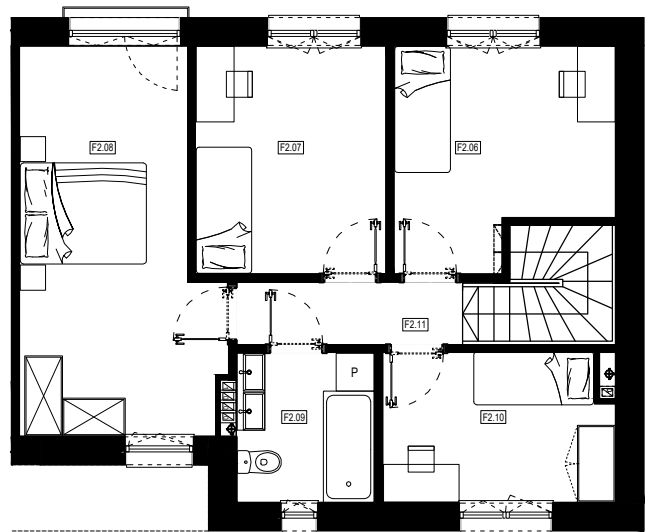

APARTAMENTY MOJE SIECHNICE, ul. Zielona, Siechnice

LOKAL	F 2	POWIERZCHNIA UŻYTKOWA	114.99 m ²
ILOŚĆ POKOI	5	POWIERZCHNIA DZIAŁKI	222.4 m ²

cena: 729.000 zł

PARTER

ZESTAWIENIE POWIERZCHNI POMIESZCZEŃ		
NR	POMIESZCZENIE	POW(m ²)
01	WIATROLAP	2.21
02	ŁAZIENKA	4.09
03	POK. DZIENNY	27.59
04	KUCHNIA	4.94
05	GARAŻ	19.65
RAZEM POW. UŻYTKOWA PARTER		58.48

PIĘTRO

ZESTAWIENIE POWIERZCHNI POMIESZCZEŃ		
NR	POMIESZCZENIE	POW(m ²)
06	POKÓJ I	10.97
07	POKÓJ II	10.80
08	SYPIALNIA + GARDEROBA	17.75
09	ŁAZIENKA	5.12
10	POKÓJ III	8.40
11	KORYTARZ	3.47
RAZEM POW. UŻYTKOWA PIĘTRO		56.51
RAZEM POW. UŻYTKOWA SEGMENTU		114.99