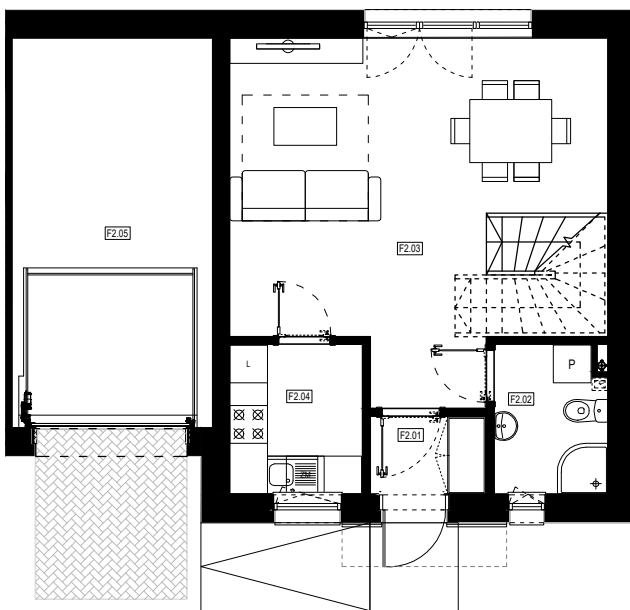

APARTAMENTY MOJE SIECHNICE, ul. Zielona, Siechnice

LOKAL	F 2	POWIERZCHNIA UŻYTKOWA	114.99 m ²
ILOŚĆ POKOI	5	POWIERZCHNIA DZIAŁKI	222.4 m ²

cena: 729.000 zł

PARTER

ZESTAWIENIE POWIERZCHNI POMIESZCZEŃ		
NR	POMIESZCZENIE	POW(m ²)
01	WIATROLAP	2.21
02	ŁAZIENKA	4.09
03	POK. DZIENNY	27.59
04	KUCHNIA	4.94
05	GARAŻ	19.65
RAZEM POW. UŻYTKOWA PARTER		58.48

PIĘTRO

ZESTAWIENIE POWIERZCHNI POMIESZCZEŃ		
NR	POMIESZCZENIE	POW(m ²)
06	POKÓJ I	10.97
07	POKÓJ II	10.80
08	SYPIALNIA + GARDEROBA	17.75
09	ŁAZIENKA	5.12
10	POKÓJ III	8.40
11	KORYTARZ	3.47
RAZEM POW. UŻYTKOWA PIĘTRO		56.51
RAZEM POW. UŻYTKOWA SEGMENTU		114.99