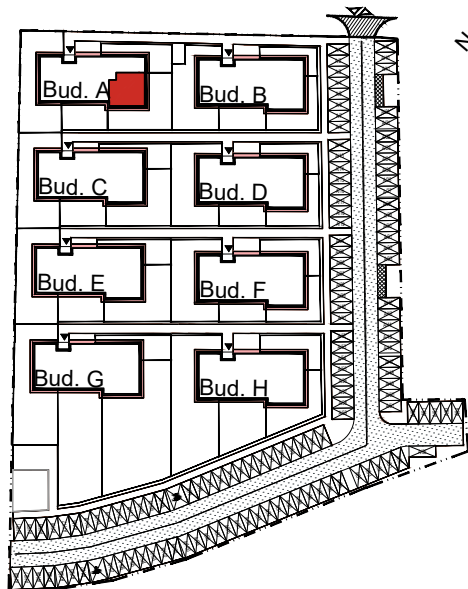

APARTAMENTY MOJE SIECHNICE I, ul. Zielona, Siechnice

MIESZKANIE	M 10	POWIERZCHNIA UŻYTKOWA	47.03 m ²
KONDYGNACJA	II PIĘTRO	IŁOŚĆ POKOI	3

cena: 348.000 zł

0 1 2 3 4 5 m

MIESZKANIE M10

ZESTAWIENIE POWIERZCHNI POMIESZCZEŃ		
NR	POMIESZCZENIE	POW(m ²)
M10.01	PRZEDPOKÓJ	6.50
M10.02	ŁAZIENKA	4.03
M10.03	P. DZIENNY Z ANEKSEM	20.13
M10.04	SYPIALNIA	8.67
M10.05	SYPIALNIA	7.70
RAZEM POW. UŻYTKOWA		47.03
BALKON		