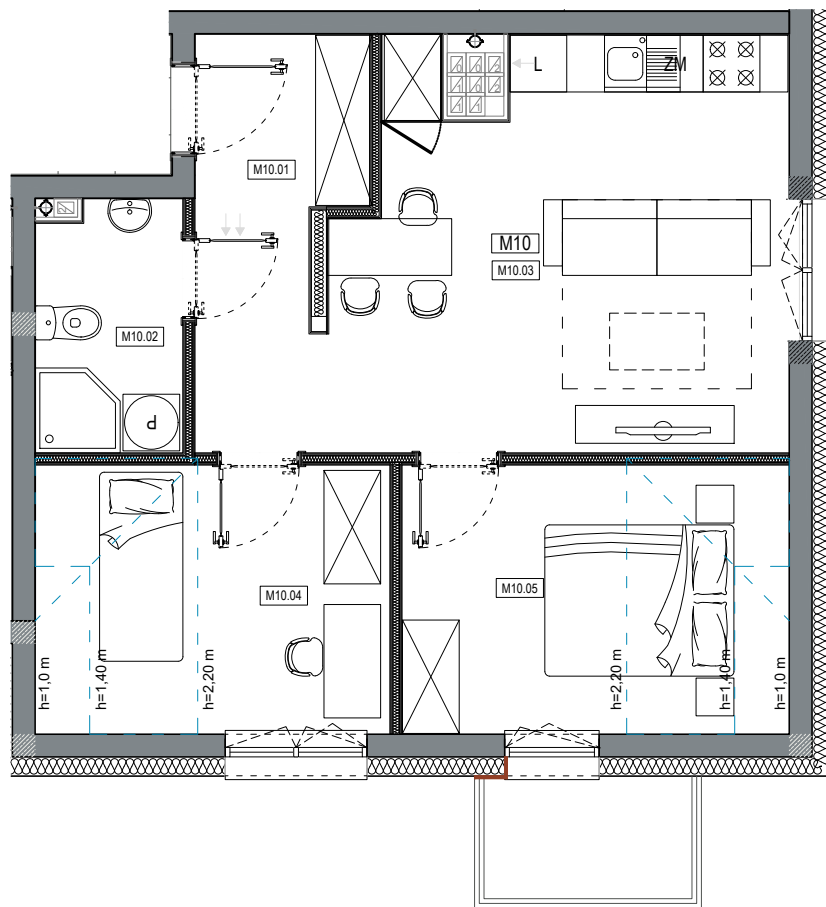

APARTAMENTY MOJE SIECHNICE I, ul. Zielona, Siechnice

MIESZKANIE	M 10	POWIERZCHNIA UŻYTKOWA	47.03 m ²
KONDYGNACJA	II PIĘTRO	IŁOŚĆ POKOI	3

cena: 348.000 zł

0 1 2 3 4 5 m

MIESZKANIE M10

ZESTAWIENIE POWIERZCHNI POMIESZCZEŃ		
NR	POMIESZCZENIE	POW(m ²)
M10.01	PRZEDPOKÓJ	6.50
M10.02	ŁAZIENKA	4.03
M10.03	P. DZIENNY Z ANEKSEM	20.13
M10.04	SYPIALNIA	8.67
M10.05	SYPIALNIA	7.70
RAZEM POW. UŻYTKOWA		47.03
BALKON		