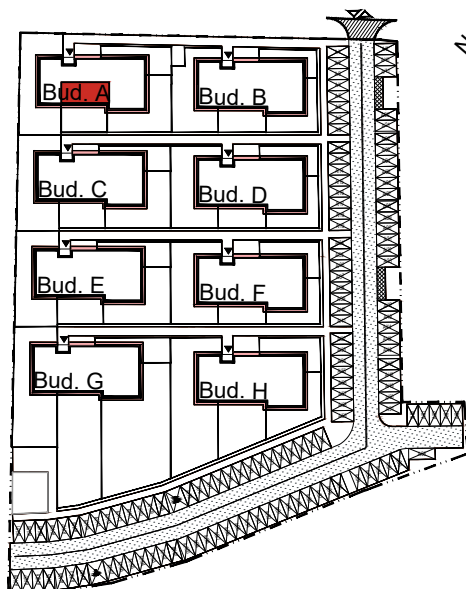

APARTAMENTY MOJE SIECHNICE I, ul. Zielona, Siechnice

MIESZKANIE	M 11	POWIERZCHNIA UŻYTKOWA	41.73 m ²
KONDYGNACJA	II PIĘTRO	ILOŚĆ POKOI	3

cena: 305.000 zł

MIESZKANIE M11

ZESTAWIENIE POWIERZCHNI POMIESZCZEŃ		
NR	POMIESZCZENIE	POW(m ²)
M11.01	PRZEDPOKÓJ	6.94
M11.02	ŁAZIENKA	3.50
M11.03	SYPIALNIA	7.33
M11.04	SYPIALNIA	6.89
M11.05	P. DZIENNY Z ANEKSEM	17.07
RAZEM POW. UŻYTKOWA		41.73
BALKON		