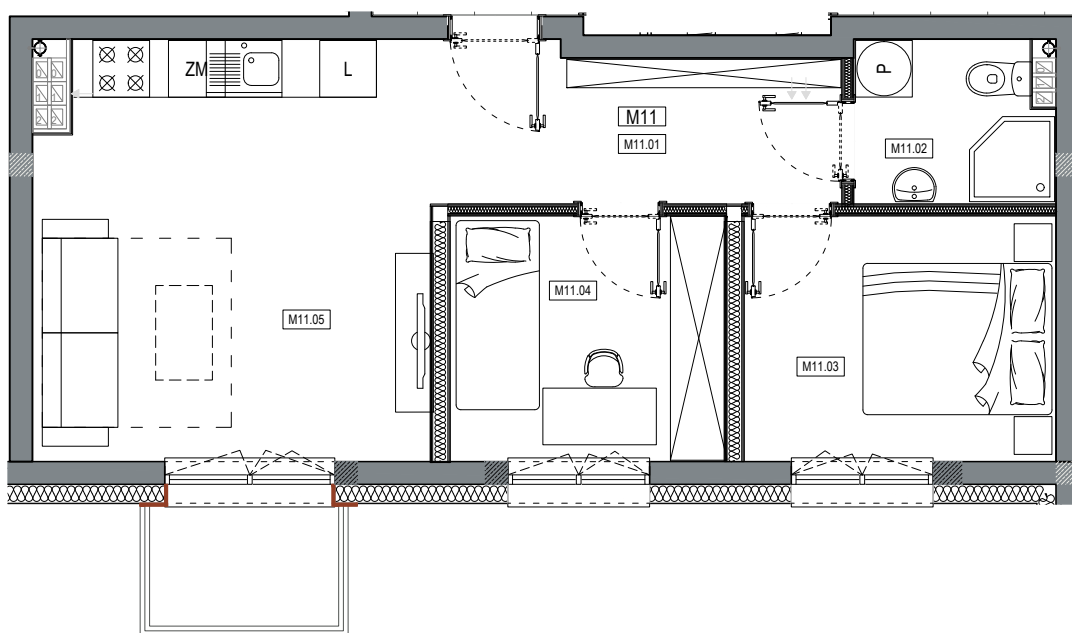

APARTAMENTY MOJE SIECHNICE I, ul. Zielona, Siechnice

MIESZKANIE	M 11	POWIERZCHNIA UŻYTKOWA	41.73 m ²
KONDYGNACJA	II PIĘTRO	ILOŚĆ POKOI	3

cena: 305.000 zł

MIESZKANIE M11

ZESTAWIENIE POWIERZCHNI POMIESZCZEŃ		
NR	POMIESZCZENIE	POW(m ²)
M11.01	PRZEDPOKÓJ	6.94
M11.02	ŁAZIENKA	3.50
M11.03	SYPIALNIA	7.33
M11.04	SYPIALNIA	6.89
M11.05	P. DZIENNY Z ANEKSEM	17.07
RAZEM POW. UŻYTKOWA		41.73
BALKON		