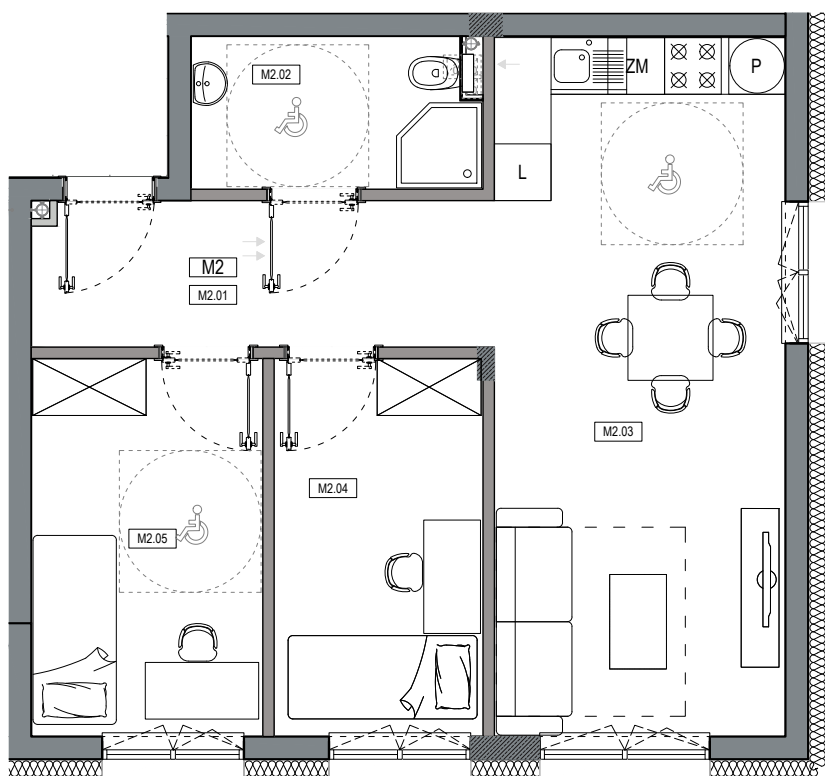

APARTAMENTY MOJE SIECHNICE I, ul. Zielona, Siechnice

MIESZKANIE	M2	POWIERZCHNIA UŻYTKOWA	52.82 m ²
KONDYGNACJA	PARTER	ILOŚĆ POKOI	3

cena: 415.000 zł

0 1 2 3 4 5 m

MIESZKANIE M2

ZESTAWIENIE POWIERZCHNI POMIESZCZEŃ		
NR	POMIESZCZENIE	POW(m ²)
M2.01	PRZEDPOKÓJ	7.37
M2.02	ŁAZIENKA	4.71
M2.03	P. DZIENNY Z ANEKSEM	22.51
M2.04	SYPIALNIA	8.62
M2.05	SYPIALNIA	9.61
RAZEM POW. UŻYTKOWA		52.82
POW. OGRODU		111.9 m ²