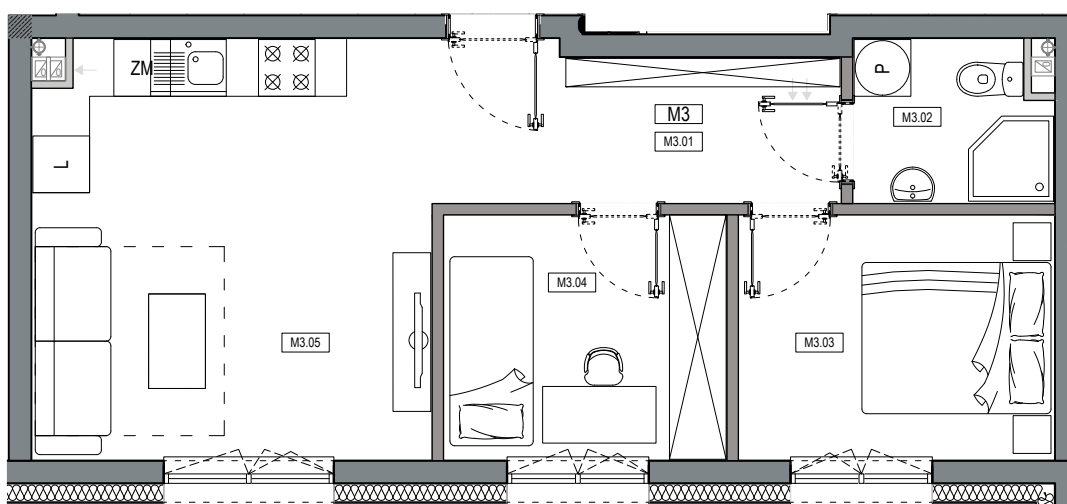

APARTAMENTY MOJE SIECHNICE I, ul. Zielona, Siechnice

MIESZKANIE	M3	POWIERZCHNIA UŻYTKOWA	44,88 m ²
KONDYGNACJA	PARTER	ILOŚĆ POKOI	3

cena: 349.000 zł

MIESZKANIE M3

ZESTAWIENIE POWIERZCHNI POMIESZCZEŃ		
NR	POMIESZCZENIE	POW(m ²)
M3.01	PRZEDPOKÓJ	6.85
M3.02	ŁAZIENKA	3.41
M3.03	SYPIALNIA	8.53
M3.04	SYPIALNIA	7.63
M3.05	P. DZIENNY Z ANEKSEM	18.46
RAZEM POW. UŻYTKOWA		44.88
POW. OGRODU		61.1 m ²