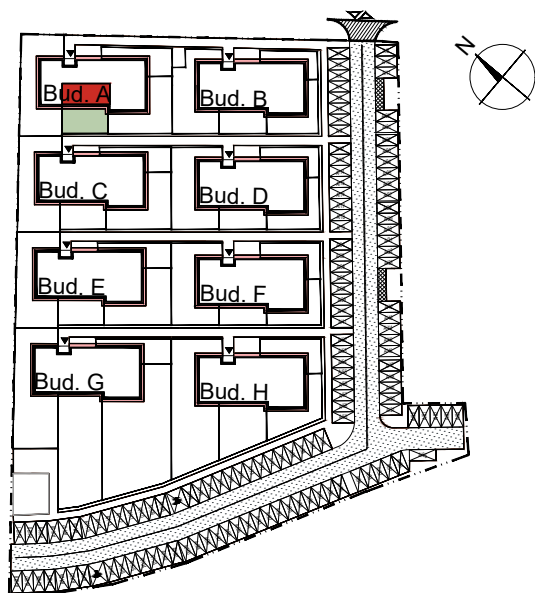

APARTAMENTY MOJE SIECHNICE I, ul. Zielona, Siechnice

MIESZKANIE	M3	POWIERZCHNIA UŻYTKOWA	44,88 m ²
KONDYGNACJA	PARTER	ILOŚĆ POKOI	3

cena: 349.000 zł

MIESZKANIE M3

ZESTAWIENIE POWIERZCHNI POMIESZCZEŃ		
NR	POMIESZCZENIE	POW(m ²)
M3.01	PRZEDPOKÓJ	6.85
M3.02	ŁAZIENKA	3.41
M3.03	SYPIALNIA	8.53
M3.04	SYPIALNIA	7.63
M3.05	P. DZIENNY Z ANEKSEM	18.46
RAZEM POW. UŻYTKOWA		44.88
POW. OGRODU		61.1 m ²