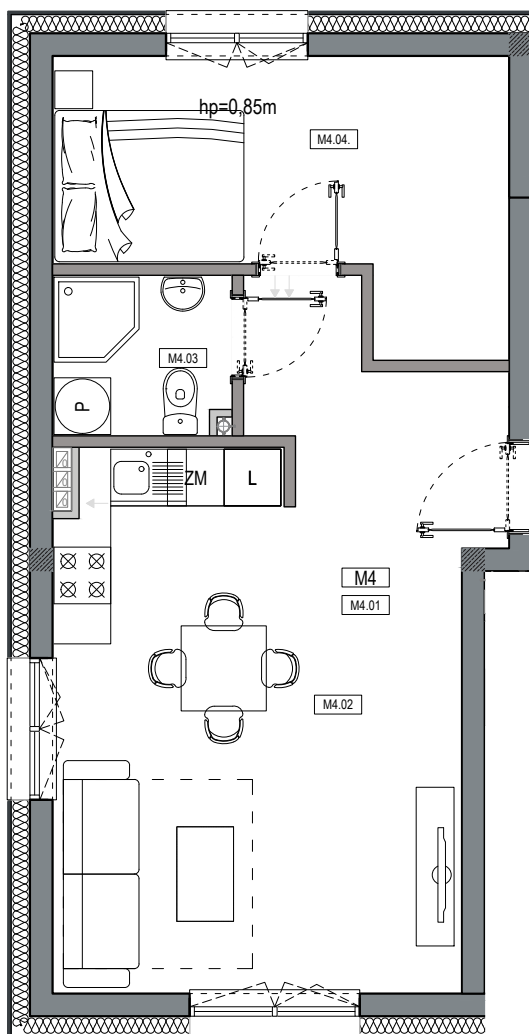

**APARTAMENTY MOJE SIECHNICE I, ul. Zielona, Siechnice**

MIESZKANIE	M4	POWIERZCHNIA UŻYTKOWA	43,23 m <sup>2</sup>
KONDYGNACJA	PARTER	ILOŚĆ POKOI	2

**cena: 339.000 zł**

**MIESZKANIE M4**

ZESTAWIENIE POWIERZCHNI POMIESZCZEŃ		
NR	POMIESZCZENIE	POW(m <sup>2</sup> )
M4.01	PRZEDPOKÓJ	5.71
M4.02	P. DZIENNY Z ANEKSEM	22.61
M4.03	ŁAZIENKA	3.06
M4.04	SYPIALNIA	11.85
RAZEM POW. UŻYTKOWA		43.23
POW. OGRODU		155.6 m <sup>2</sup>