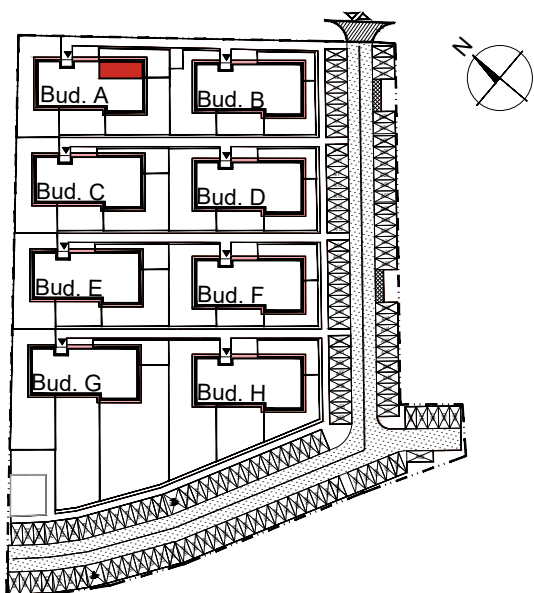

**APARTAMENTY MOJE SIECHNICE I, ul. Zielona, Siechnice**

MIESZKANIE	M 5	POWIERZCHNIA UŻYTKOWA	31,46 m <sup>2</sup>
KONDYGNACJA	I PIĘTRO	ILOŚĆ POKOI	2

**cena: 239.000 zł**

**MIESZKANIE M5**

ZESTAWIENIE POWIERZCHNI POMIESZCZEŃ		
NR	POMIESZCZENIE	POW(m <sup>2</sup> )
M5.01	PRZEDPOKÓJ	4.01
M5.02	ŁAZIENKA	4.68
M5.03	SYPIALNIA	6.50
M5.04	P. DZIENNY Z ANEKSEM	16.27
RAZEM POW. UŻYTKOWA		31.46
BALKON		