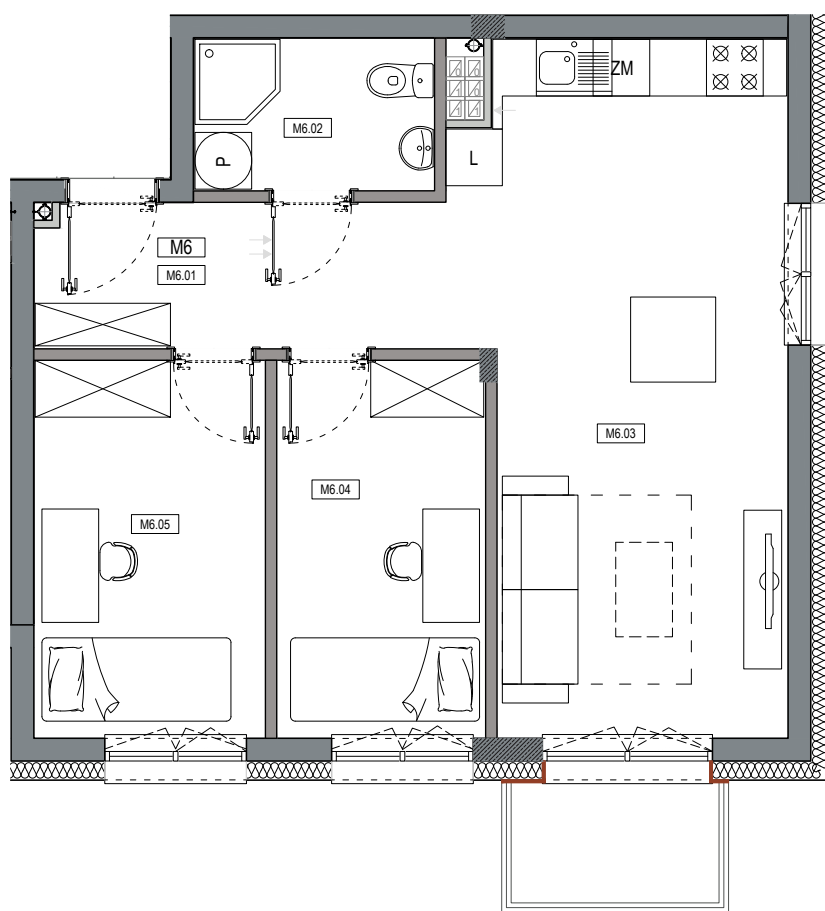

APARTAMENTY MOJE SIECHNICE I, ul. Zielona, Siechnice

MIESZKANIE	M 6	POWIERZCHNIA UŻYTKOWA	52,60 m ²
KONDYGNACJA	I PIĘTRO	IŁOŚĆ POKOI	3

cena: 395.000 zł

MIESZKANIE M6

ZESTAWIENIE POWIERZCHNI POMIESZCZEŃ

NR	POMIESZCZENIE	POW(m ²)
M6.01	PRZEDPOKÓJ	6.55
M6.02	ŁAZIENKA	4.01
M6.03	P. DZIENNY Z ANEKSEM	23.81
M6.04	SYPIALNIA	8.62
M6.05	SYPIALNIA	9.61
RAZEM POW. UŻYTKOWA		52.60
BALKON		