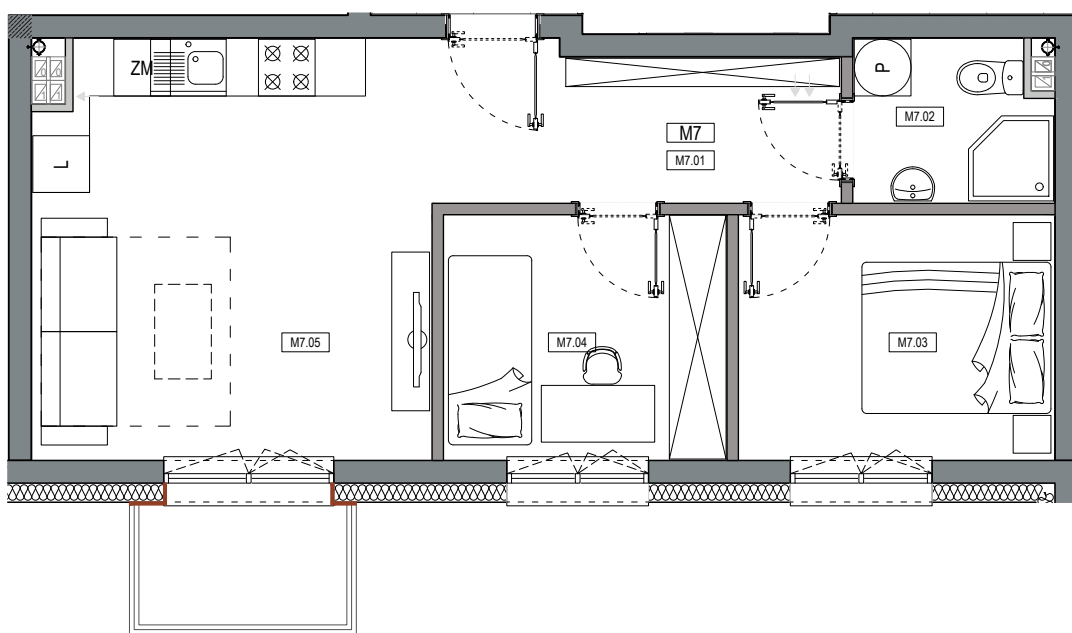

**APARTAMENTY MOJE SIECHNICE I, ul. Zielona, Siechnice**

MIESZKANIE	M 7	POWIERZCHNIA UŻYTKOWA	44,78 m <sup>2</sup>
KONDYGNACJA	PARTER	ILOŚĆ POKOI	3

**cena: 339.000 zł**

**MIESZKANIE M7**

ZESTAWIENIE POWIERZCHNI POMIESZCZEŃ		
NR	POMIESZCZENIE	POW(m <sup>2</sup> )
M7.01	PRZEDPOKÓJ	6.85
M7.02	ŁAZIENKA	3.42
M7.03	SYPIALNIA	8.53
M7.04	SYPIALNIA	7.63
M7.05	P. DZIENNY Z ANEKSEM	18.35
RAZEM POW. UŻYTKOWA		44.78
BALKON		