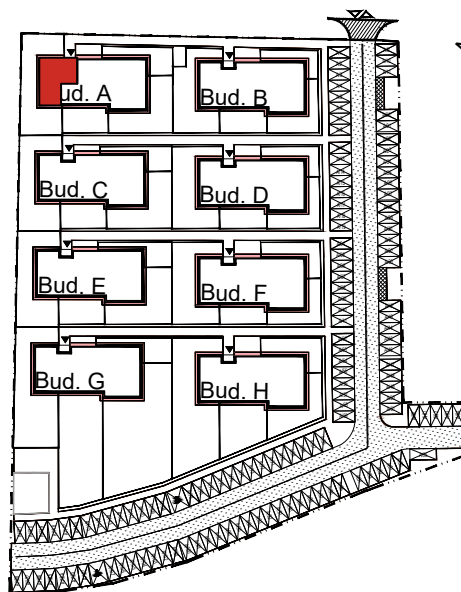

APARTAMENTY MOJE SIECHNICE I, ul. Zielona, Siechnice

MIESZKANIE	M8	POWIERZCHNIA UŻYTKOWA	57,80 m ²
KONDYGNACJA	I PIĘTRO	ILOŚĆ POKOI	4

cena: 430.000 zł

MIESZKANIE M8

ZESTAWIENIE POWIERZCHNI POMIESZCZEŃ		
NR	POMIESZCZENIE	POW(m ²)
M8.01	PRZEDPOKÓJ	11.25
M8.02	P. DZIENNY Z ANEKSEM	22.46
M8.03	ŁAZIENKA	3.06
M8.04	SYPIALNIA	7.05
M8.05	SYPIALNIA	6.99
M8.06	SYPIALNIA	6.99
RAZEM POW. UŻYTKOWA		57.80
BALKON		