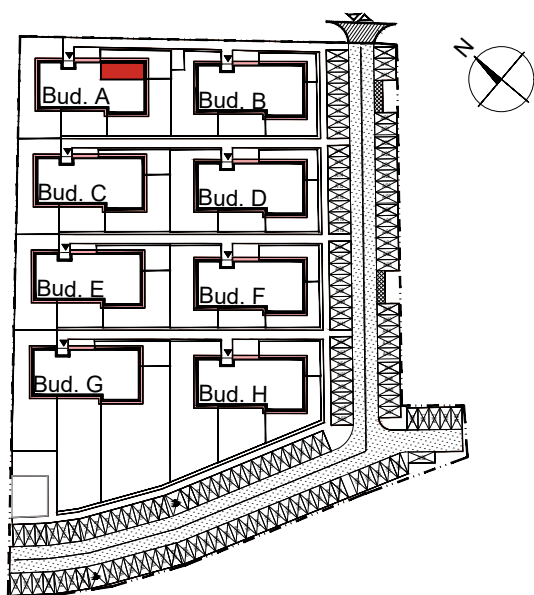

**APARTAMENTY MOJE SIECHNICE I, ul. Zielona, Siechnice**

MIESZKANIE	M 9	POWIERZCHNIA UŻYTKOWA	30,56 m <sup>2</sup>
KONDYGNACJA	II PIĘTRO	ILOŚĆ POKOI	2

**cena: 229.000 zł**

**MIESZKANIE M9**

ZESTAWIENIE POWIERZCHNI POMIESZCZEŃ		
NR	POMIESZCZENIE	POW(m <sup>2</sup> )
M9.01	PRZEDPOKÓJ	3.98
M9.02	ŁAZIENKA	4.67
M9.03	SYPIALNIA	6.44
M9.04	P. DZIENNY Z ANEKSEM	15.47
RAZEM POW. UŻYTKOWA		30.56
BALKON		