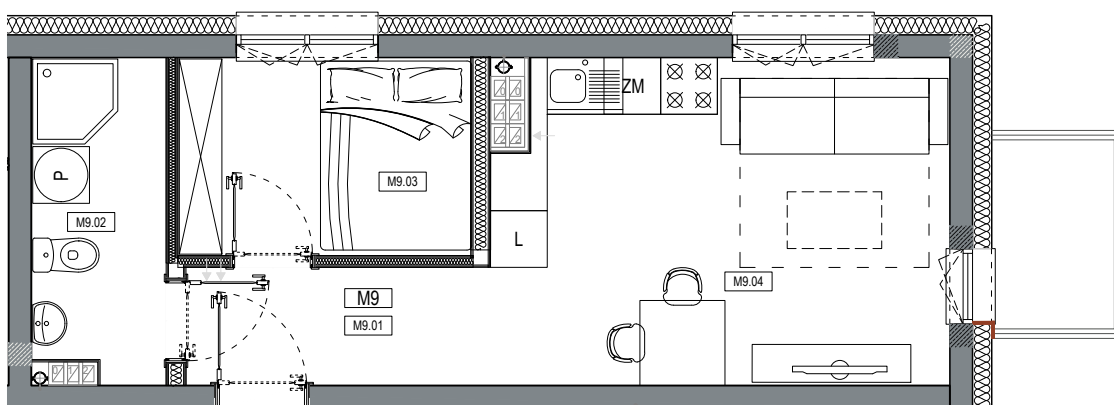

**APARTAMENTY MOJE SIECHNICE I, ul. Zielona, Siechnice**

MIESZKANIE	M 9	POWIERZCHNIA UŻYTKOWA	30,56 m <sup>2</sup>
KONDYGNACJA	II PIĘTRO	ILOŚĆ POKOI	2

**cena: 229.000 zł**

**MIESZKANIE M9**

ZESTAWIENIE POWIERZCHNI POMIESZCZEŃ		
NR	POMIESZCZENIE	POW(m <sup>2</sup> )
M9.01	PRZEDPOKÓJ	3.98
M9.02	ŁAZIENKA	4.67
M9.03	SYPIALNIA	6.44
M9.04	P. DZIENNY Z ANEKSEM	15.47
RAZEM POW. UŻYTKOWA		30.56
BALKON		