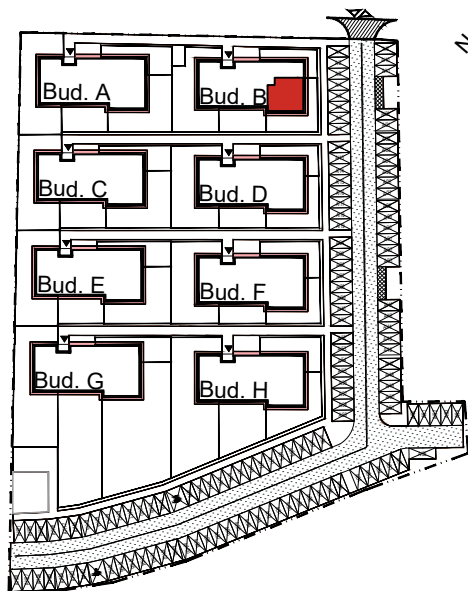

APARTAMENTY MOJE SIECHNICE I, ul. Zielona, Siechnice

MIESZKANIE	M 10	POWIERZCHNIA UŻYTKOWA	47.03 m ²
KONDYGNACJA	II PIĘTRO	IŁOŚĆ POKOI	3

cena: 348.000 zł

MIESZKANIE M10

ZESTAWIENIE POWIERZCHNI POMIESZCZEŃ		
NR	POMIESZCZENIE	POW(m ²)
M10.01	PRZEDPOKÓJ	6.50
M10.02	ŁAZIENKA	4.03
M10.03	P. DZIENNY Z ANEKSEM	20.13
M10.04	SYPIALNIA	8.67
M10.05	SYPIALNIA	7.70
RAZEM POW. UŻYTKOWA		47.03
BALKON		