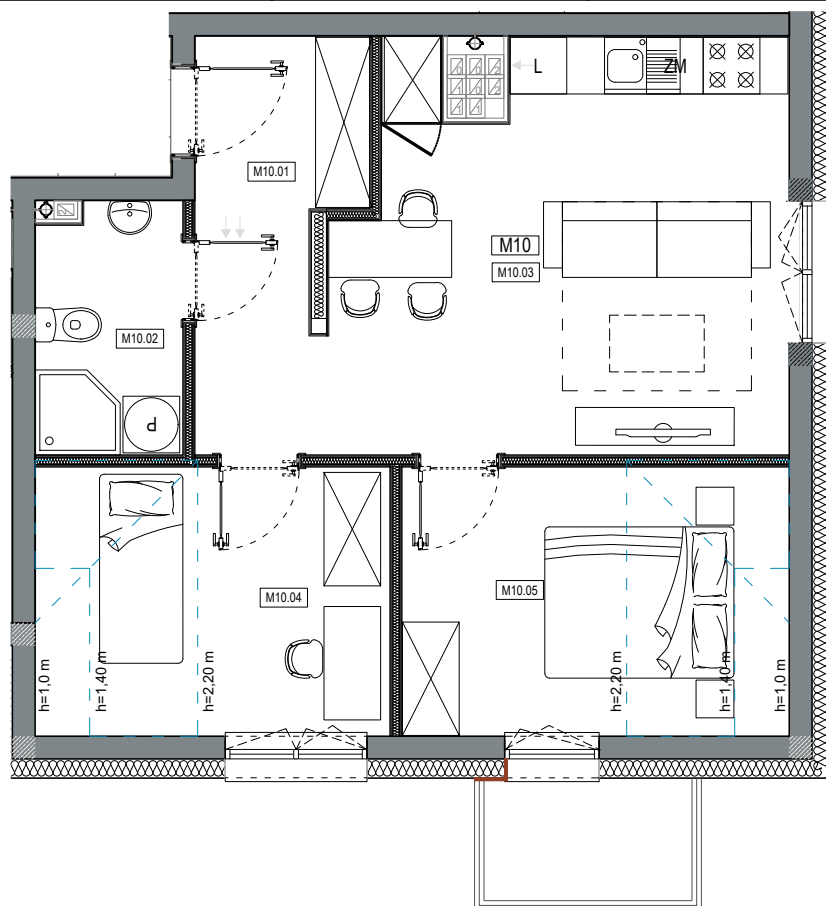

APARTAMENTY MOJE SIECHNICE I, ul. Zielona, Siechnice

MIESZKANIE	M 10	POWIERZCHNIA UŻYTKOWA	47.03 m ²
KONDYGNACJA	II PIĘTRO	IŁOŚĆ POKOI	3

cena: 348.000 zł

MIESZKANIE M10

ZESTAWIENIE POWIERZCHNI POMIESZCZEŃ		
NR	POMIESZCZENIE	POW(m ²)
M10.01	PRZEDPOKÓJ	6.50
M10.02	ŁAZIENKA	4.03
M10.03	P. DZIENNY Z ANEKSEM	20.13
M10.04	SYPIALNIA	8.67
M10.05	SYPIALNIA	7.70
RAZEM POW. UŻYTKOWA		47.03
BALKON		