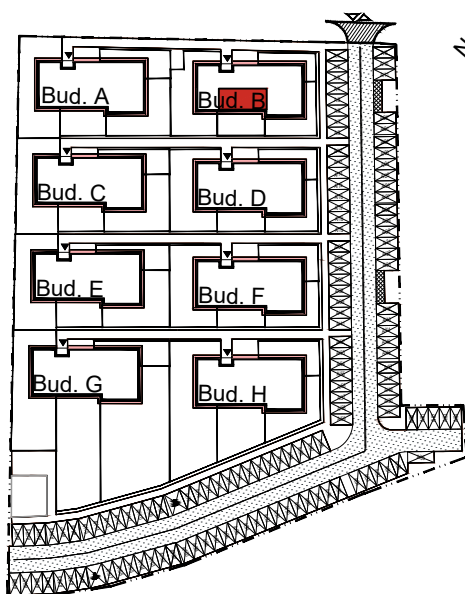

**APARTAMENTY MOJE SIECHNICE I, ul. Zielona, Siechnice**

MIESZKANIE	M 11	POWIERZCHNIA UŻYTKOWA	41.73 m <sup>2</sup>
KONDYGNACJA	II PIĘTRO	IŁOŚĆ POKOI	3

**cena: 305.000 zł**

**MIESZKANIE M11**

ZESTAWIENIE POWIERZCHNI POMIESZCZEŃ		
NR	POMIESZCZENIE	POW(m <sup>2</sup> )
M11.01	PRZEDPOKÓJ	6.94
M11.02	ŁAZIENKA	3.50
M11.03	SYPIALNIA	7.33
M11.04	SYPIALNIA	6.89
M11.05	P. DZIENNY Z ANEKSEM	17.07
RAZEM POW. UŻYTKOWA		41.73
BALKON		