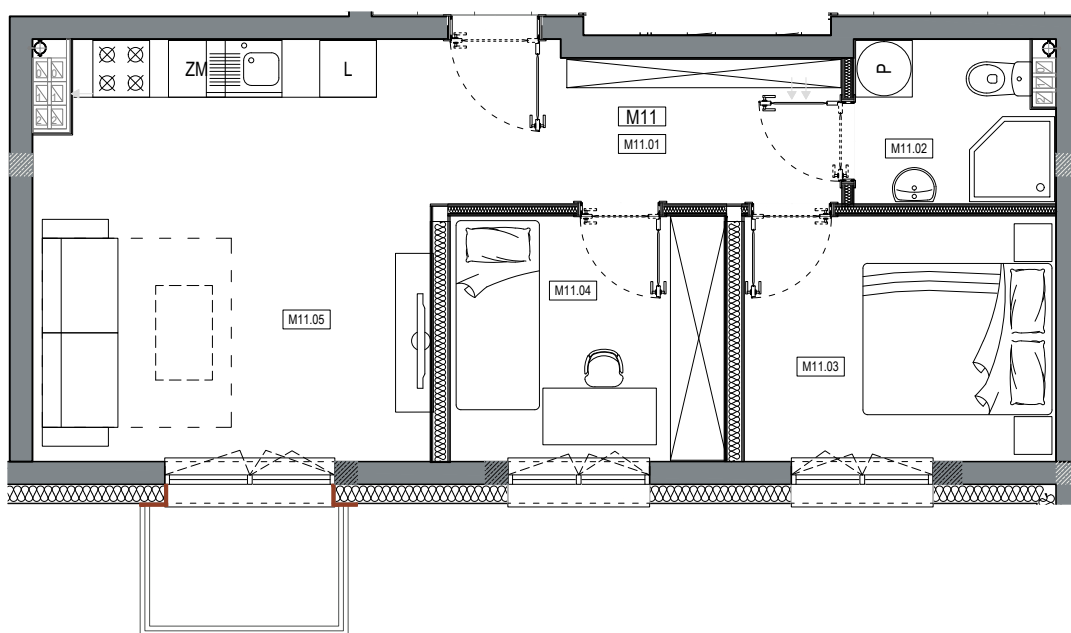

**APARTAMENTY MOJE SIECHNICE I, ul. Zielona, Siechnice**

MIESZKANIE	M 11	POWIERZCHNIA UŻYTKOWA	41.73 m <sup>2</sup>
KONDYGNACJA	II PIĘTRO	IŁOŚĆ POKOI	3

**cena: 305.000 zł**

**MIESZKANIE M11**

ZESTAWIENIE POWIERZCHNI POMIESZCZEŃ		
NR	POMIESZCZENIE	POW(m <sup>2</sup> )
M11.01	PRZEDPOKÓJ	6.94
M11.02	ŁAZIENKA	3.50
M11.03	SYPIALNIA	7.33
M11.04	SYPIALNIA	6.89
M11.05	P. DZIENNY Z ANEKSEM	17.07
RAZEM POW. UŻYTKOWA		41.73
BALKON		