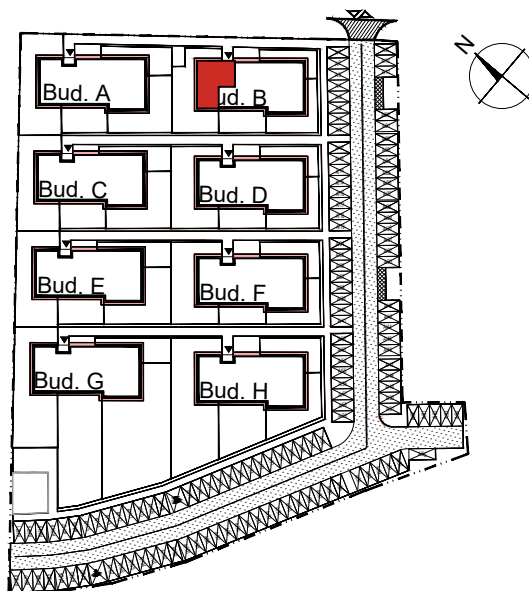

**APARTAMENTY MOJE SIECHNICE I, ul. Zielona, Siechnice**

MIESZKANIE	M 12	POWIERZCHNIA UŻYTKOWA	56,26 m <sup>2</sup>
KONDYGNACJA	II PIĘTRO	ILOŚĆ POKOI	4

**cena: 411.000 zł**

**MIESZKANIE M12**

ZESTAWIENIE POWIERZCHNI POMIESZCZEŃ		
NR	POMIESZCZENIE	POW(m <sup>2</sup> )
M12.01	PRZEDPOKÓJ	11.27
M12.02	P. DZIENNY Z ANEKSEM	21.65
M12.03	ŁAZIENKA	3.13
M12.04	SYPIALNIA	6.46
M12.05	SYPIALNIA	6.82
M12.06	SYPIALNIA	6.93
RAZEM POW. UŻYTKOWA		56.26
BALKON		