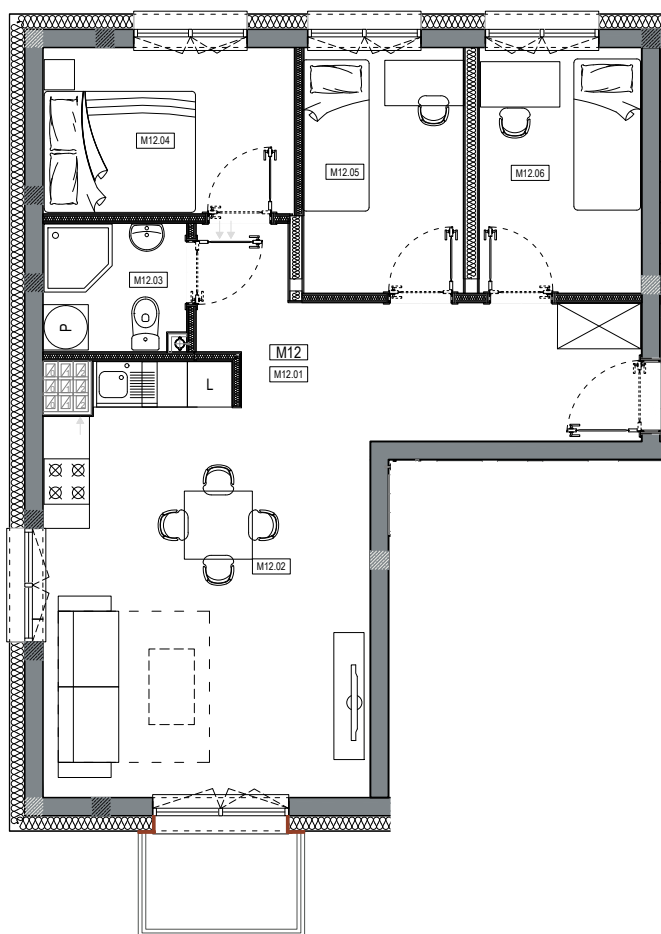

**APARTAMENTY MOJE SIECHNICE I, ul. Zielona, Siechnice**

MIESZKANIE	M 12	POWIERZCHNIA UŻYTKOWA	56,26 m <sup>2</sup>
KONDYGNACJA	II PIĘTRO	ILOŚĆ POKOI	4

**cena: 411.000 zł**

**MIESZKANIE M12**

ZESTAWIENIE POWIERZCHNI POMIESZCZEŃ		
NR	POMIESZCZENIE	POW(m <sup>2</sup> )
M12.01	PRZEDPOKÓJ	11.27
M12.02	P. DZIENNY Z ANEKSEM	21.65
M12.03	ŁAZIENKA	3.13
M12.04	SYPIALNIA	6.46
M12.05	SYPIALNIA	6.82
M12.06	SYPIALNIA	6.93
RAZEM POW. UŻYTKOWA		56.26
BALKON		