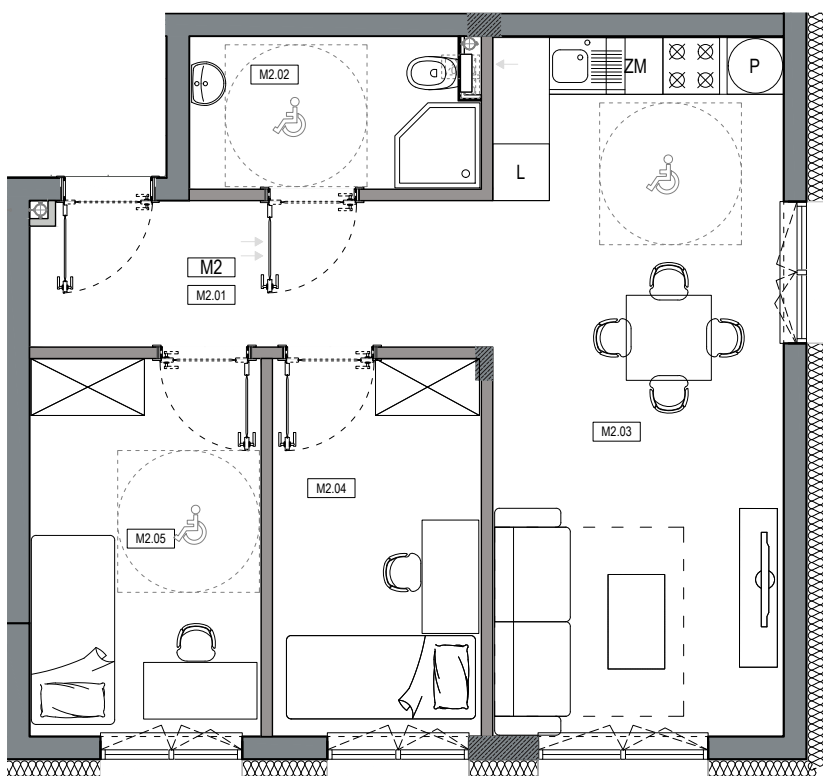

APARTAMENTY MOJE SIECHNICE I, ul. Zielona, Siechnice

MIESZKANIE	M2	POWIERZCHNIA UŻYTKOWA	52.82 m ²
KONDYGNACJA	PARTER	ILOŚĆ POKOI	3

cena: 410.000 zł

0 1 2 3 4 5 m

MIESZKANIE M2

ZESTAWIENIE POWIERZCHNI POMIESZCZEŃ

NR	POMIESZCZENIE	POW(m ²)
M2.01	PRZEDPOKÓJ	7.37
M2.02	ŁAZIENKA	4.71
M2.03	P. DZIENNY Z ANEKSEM	22.51
M2.04	SYPIALNIA	8.62
M2.05	SYPIALNIA	9.61
RAZEM POW. UŻYTKOWA		52.82
POW. OGRODU		68.6 m²