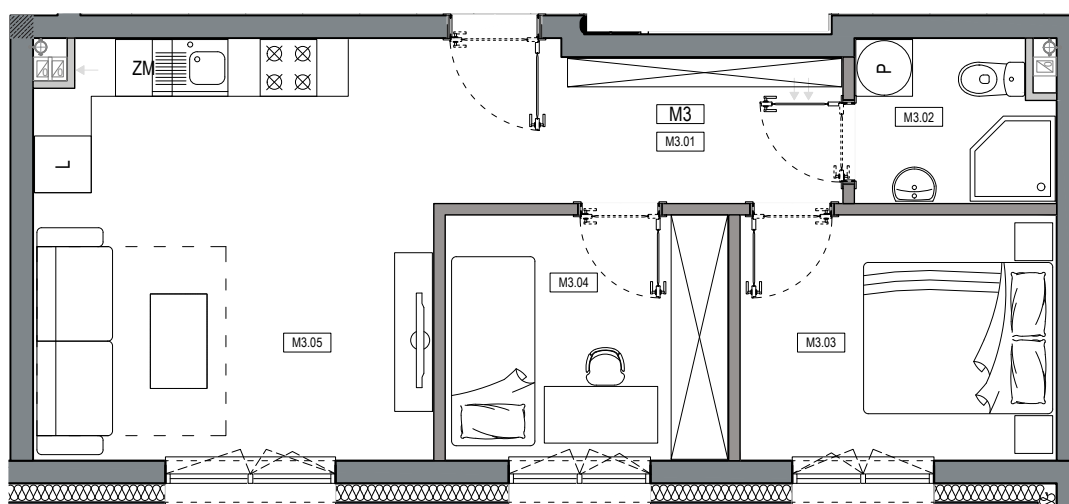

APARTAMENTY MOJE SIECHNICE I, ul. Zielona, Siechnice

MIESZKANIE	M3	POWIERZCHNIA UŻYTKOWA	44,88 m ²
KONDYGNACJA	PARTER	ILOŚĆ POKOI	3

cena: 349.000 zł

0 1 2 3 4 5 m

MIESZKANIE M3

ZESTAWIENIE POWIERZCHNI POMIESZCZEŃ		
NR	POMIESZCZENIE	POW(m ²)
M3.01	PRZEDPOKÓJ	6.85
M3.02	ŁAZIENKA	3.41
M3.03	SYPIALNIA	8.53
M3.04	SYPIALNIA	7.63
M3.05	P. DZIENNY Z ANEKSEM	18.46
RAZEM POW. UŻYTKOWA		44.88
POW. OGRODU		55.9 m ²