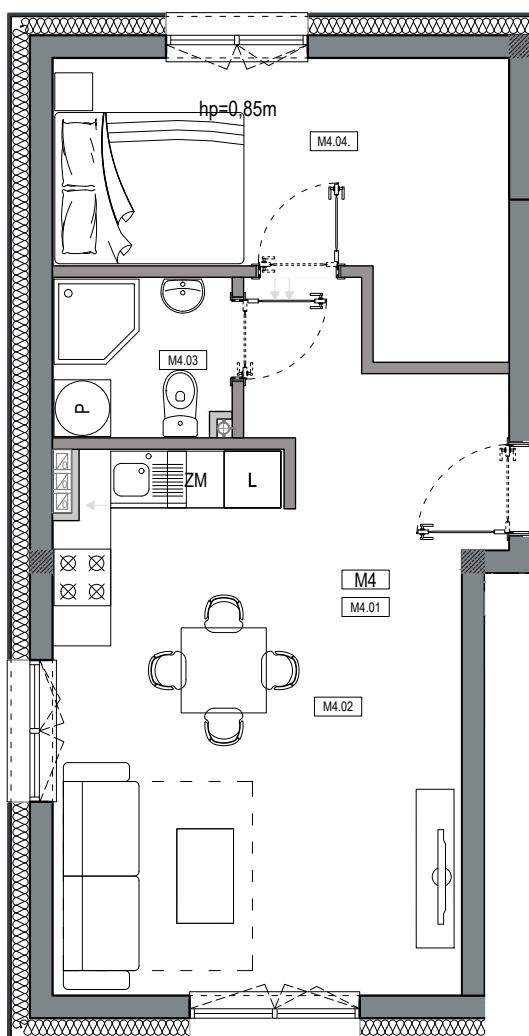

APARTAMENTY MOJE SIECHNICE I, ul. Zielona, Siechnice

MIESZKANIE	M4	POWIERZCHNIA UŻYTKOWA	43,23 m ²
KONDYGNACJA	PARTER	ILOŚĆ POKOI	2

cena: 339.000 zł

MIESZKANIE M4

ZESTAWIENIE POWIERZCHNI POMIESZCZEŃ		
NR	POMIESZCZENIE	POW(m ²)
M4.01	PRZEDPOKÓJ	5.71
M4.02	P. DZIENNY Z ANEKSEM	22.61
M4.03	ŁAZIENKA	3.06
M4.04	SYPIALNIA	11.85
RAZEM POW. UŻYTKOWA		43.23
POW. OGRODU		132.43 m ²