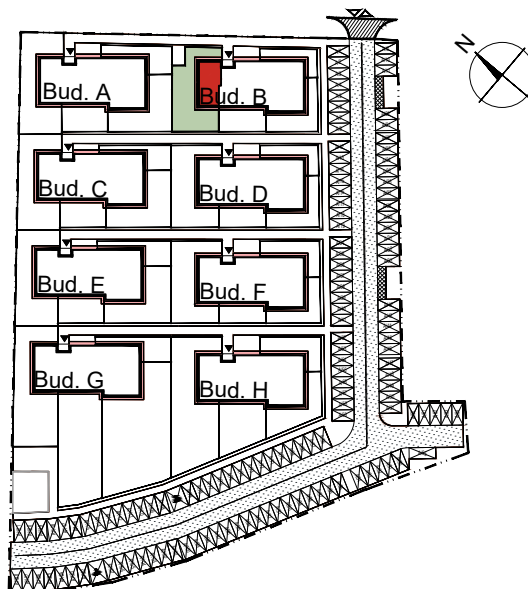

APARTAMENTY MOJE SIECHNICE I, ul. Zielona, Siechnice

MIESZKANIE	M4	POWIERZCHNIA UŻYTKOWA	43,23 m ²
KONDYGNACJA	PARTER	ILOŚĆ POKOI	2

cena: 339.000 zł

MIESZKANIE M4

ZESTAWIENIE POWIERZCHNI POMIESZCZEŃ		
NR	POMIESZCZENIE	POW(m ²)
M4.01	PRZEDPOKÓJ	5.71
M4.02	P. DZIENNY Z ANEKSEM	22.61
M4.03	ŁAZIENKA	3.06
M4.04	SYPIALNIA	11.85
RAZEM POW. UŻYTKOWA		43.23
POW. OGRODU		132.43 m ²