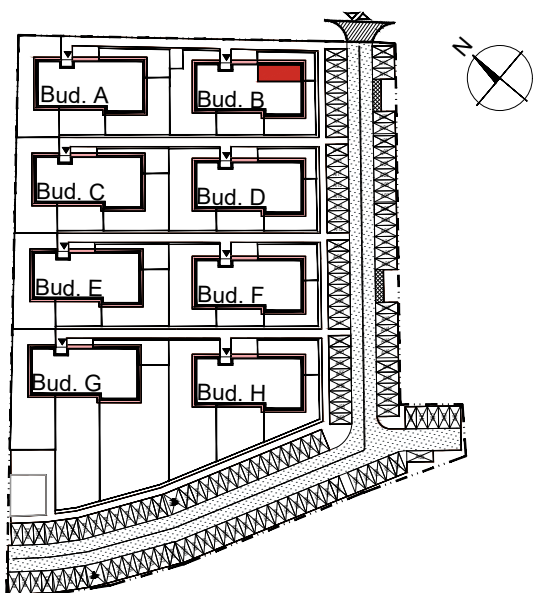

**APARTAMENTY MOJE SIECHNICE I, ul. Zielona, Siechnice**

MIESZKANIE	M 5	POWIERZCHNIA UŻYTKOWA	31,46 m <sup>2</sup>
KONDYGNACJA	I PIĘTRO	ILOŚĆ POKOI	2

**cena: 239.000 zł**

**MIESZKANIE M5**

ZESTAWIENIE POWIERZCHNI POMIESZCZEŃ		
NR	POMIESZCZENIE	POW(m <sup>2</sup> )
M5.01	PRZEDPOKÓJ	4.01
M5.02	ŁAZIENKA	4.68
M5.03	SYPIALNIA	6.50
M5.04	P. DZIENNY Z ANEKSEM	16.27
RAZEM POW. UŻYTKOWA		31.46
BALKON		