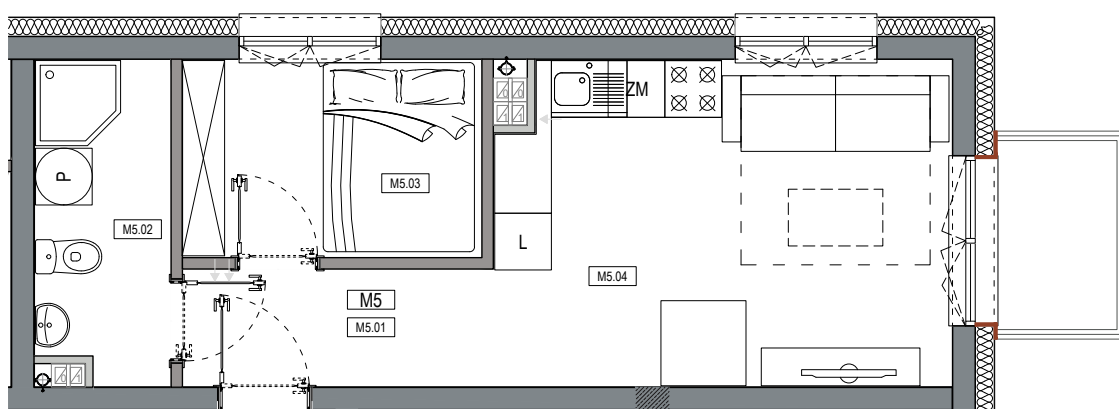

**APARTAMENTY MOJE SIECHNICE I, ul. Zielona, Siechnice**

MIESZKANIE	M 5	POWIERZCHNIA UŻYTKOWA	31,46 m <sup>2</sup>
KONDYGNACJA	I PIĘTRO	ILOŚĆ POKOI	2

**cena: 239.000 zł**

**MIESZKANIE M5**

ZESTAWIENIE POWIERZCHNI POMIESZCZEŃ		
NR	POMIESZCZENIE	POW(m <sup>2</sup> )
M5.01	PRZEDPOKÓJ	4.01
M5.02	ŁAZIENKA	4.68
M5.03	SYPIALNIA	6.50
M5.04	P. DZIENNY Z ANEKSEM	16.27
RAZEM POW. UŻYTKOWA		31.46
BALKON		