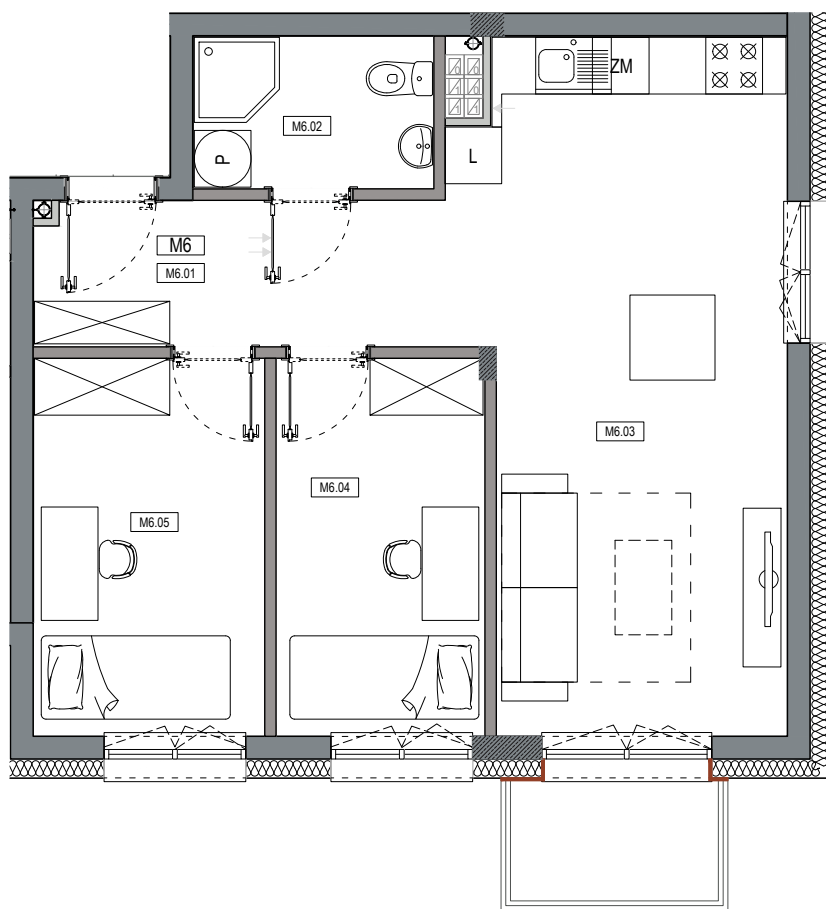

APARTAMENTY MOJE SIECHNICE I, ul. Zielona, Siechnice

MIESZKANIE	M 6	POWIERZCHNIA UŻYTKOWA	52,60 m ²
KONDYGNACJA	I PIĘTRO	ILOŚĆ POKOI	3

cena: 395.000 zł

MIESZKANIE M6

ZESTAWIENIE POWIERZCHNI POMIESZCZEŃ		
NR	POMIESZCZENIE	POW(m ²)
M6.01	PRZEDPOKÓJ	6.55
M6.02	ŁAZIENKA	4.01
M6.03	P. DZIENNY Z ANEKSEM	23.81
M6.04	SYPIALNIA	8.62
M6.05	SYPIALNIA	9.61
RAZEM POW. UŻYTKOWA		52.60
BALKON		