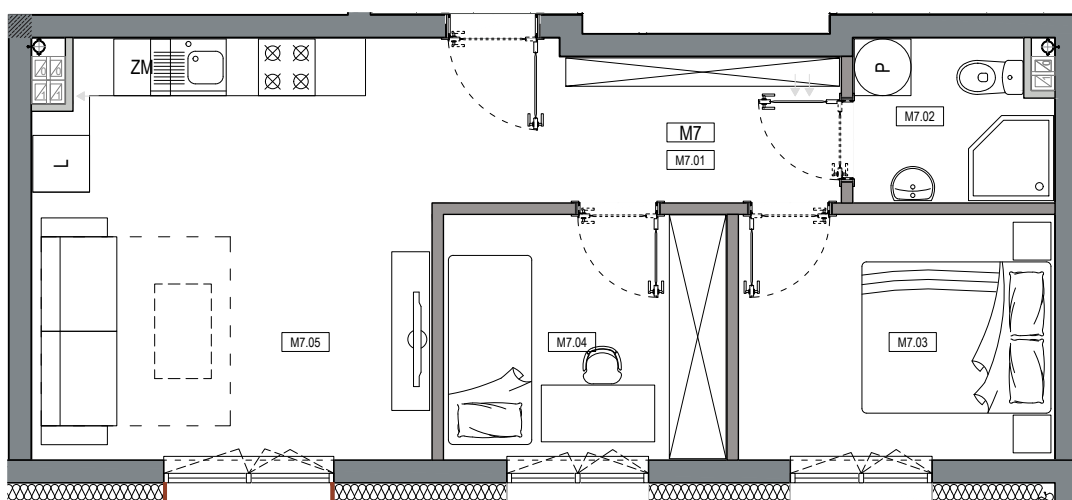

**APARTAMENTY MOJE SIECHNICE I, ul. Zielona, Siechnice**

MIESZKANIE	M 7	POWIERZCHNIA UŻYTKOWA	44,78 m <sup>2</sup>
KONDYGNACJA	PARTER	ILOŚĆ POKOI	3

**cena: 339.000 zł**

0 1 2 3 4 5 m

**MIESZKANIE M7**

ZESTAWIENIE POWIERZCHNI POMIESZCZEŃ		
NR	POMIESZCZENIE	POW(m <sup>2</sup> )
M7.01	PRZEDPOKÓJ	6.85
M7.02	ŁAZIENKA	3.42
M7.03	SYPIALNIA	8.53
M7.04	SYPIALNIA	7.63
M7.05	P. DZIENNY Z ANEKSEM	18.35
RAZEM POW. UŻYTKOWA		44.78
BALKON		