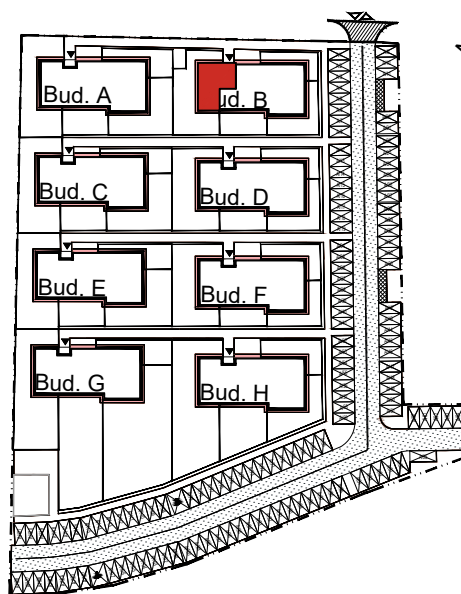

APARTAMENTY MOJE SIECHNICE I, ul. Zielona, Siechnice

MIESZKANIE	M8	POWIERZCHNIA UŻYTKOWA	57,80 m ²
KONDYGNACJA	I PIĘTRO	ILOŚĆ POKOI	4

cena: 430.000 zł

MIESZKANIE M8

ZESTAWIENIE POWIERZCHNI POMIESZCZEŃ		
NR	POMIESZCZENIE	POW(m ²)
M8.01	PRZEDPOKÓJ	11.25
M8.02	P. DZIENNY Z ANEKSEM	22.46
M8.03	ŁAZIENKA	3.06
M8.04	SYPIALNIA	7.05
M8.05	SYPIALNIA	6.99
M8.06	SYPIALNIA	6.99
RAZEM POW. UŻYTKOWA		57.80
BALKON		