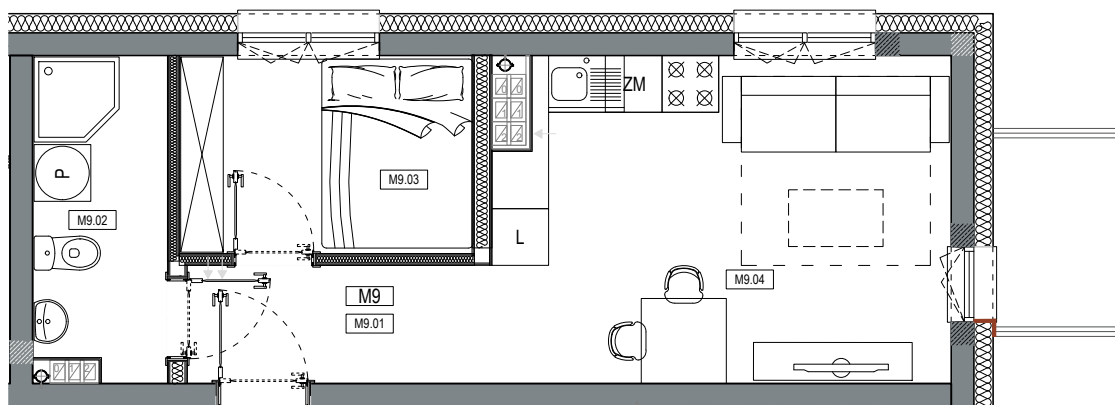

**APARTAMENTY MOJE SIECHNICE I, ul. Zielona, Siechnice**

MIESZKANIE	M 9	POWIERZCHNIA UŻYTKOWA	30,56 m <sup>2</sup>
KONDYGNACJA	II PIĘTRO	ILOŚĆ POKOI	2

**cena: 229.000 zł**

**MIESZKANIE M9**

ZESTAWIENIE POWIERZCHNI POMIESZCZEŃ		
NR	POMIESZCZENIE	POW(m <sup>2</sup> )
M9.01	PRZEDPOKÓJ	3.98
M9.02	ŁAZIENKA	4.67
M9.03	SYPIALNIA	6.44
M9.04	P. DZIENNY Z ANEKSEM	15.47
RAZEM POW. UŻYTKOWA		30.56
BALKON		