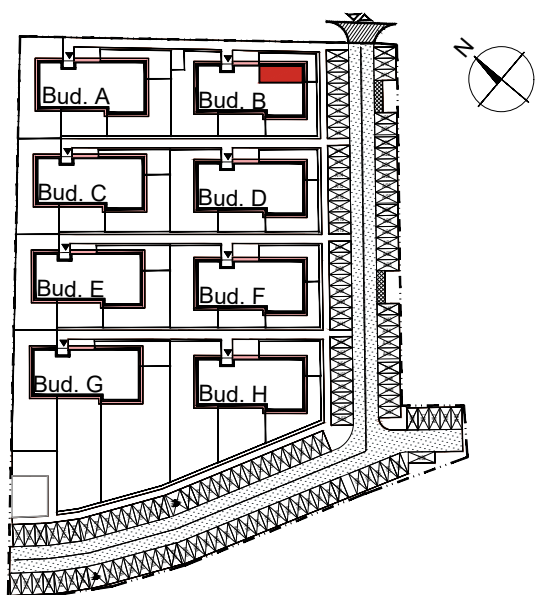

**APARTAMENTY MOJE SIECHNICE I, ul. Zielona, Siechnice**

MIESZKANIE	M 9	POWIERZCHNIA UŻYTKOWA	30,56 m <sup>2</sup>
KONDYGNACJA	II PIĘTRO	ILOŚĆ POKOI	2

**cena: 229.000 zł**

**MIESZKANIE M9**

ZESTAWIENIE POWIERZCHNI POMIESZCZEŃ		
NR	POMIESZCZENIE	POW(m <sup>2</sup> )
M9.01	PRZEDPOKÓJ	3.98
M9.02	ŁAZIENKA	4.67
M9.03	SYPIALNIA	6.44
M9.04	P. DZIENNY Z ANEKSEM	15.47
RAZEM POW. UŻYTKOWA		30.56
BALKON		