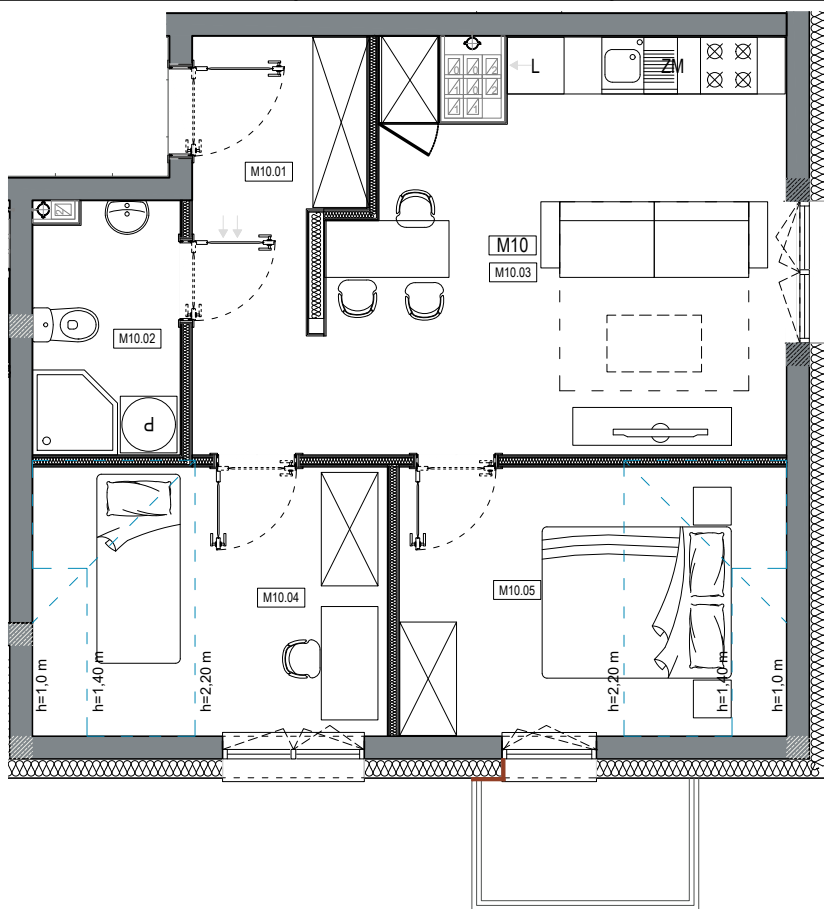

APARTAMENTY MOJE SIECHNICE I, ul. Zielona, Siechnice

MIESZKANIE	M 10	POWIERZCHNIA UŻYTKOWA	47.03 m ²
KONDYGNACJA	II PIĘTRO	IŁOŚĆ POKOI	3

cena: 348.000 zł

MIESZKANIE M10

ZESTAWIENIE POWIERZCHNI POMIESZCZEŃ		
NR	POMIESZCZENIE	POW(m ²)
M10.01	PRZEDPOKÓJ	6.50
M10.02	ŁAZIENKA	4.03
M10.03	P. DZIENNY Z ANEKSEM	20.13
M10.04	SYPIALNIA	8.67
M10.05	SYPIALNIA	7.70
RAZEM POW. UŻYTKOWA		47.03
BALKON		