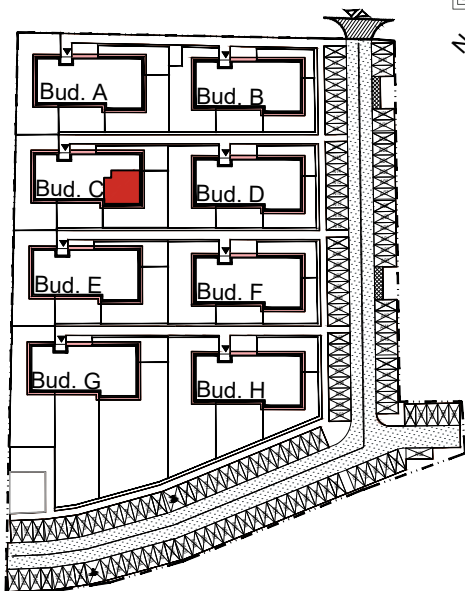

APARTAMENTY MOJE SIECHNICE I, ul. Zielona, Siechnice

MIESZKANIE	M 10	POWIERZCHNIA UŻYTKOWA	47.03 m ²
KONDYGNACJA	II PIĘTRO	IŁOŚĆ POKOI	3

cena: 348.000 zł

MIESZKANIE M10

ZESTAWIENIE POWIERZCHNI POMIESZCZEŃ		
NR	POMIESZCZENIE	POW(m ²)
M10.01	PRZEDPOKÓJ	6.50
M10.02	ŁAZIENKA	4.03
M10.03	P. DZIENNY Z ANEKSEM	20.13
M10.04	SYPIALNIA	8.67
M10.05	SYPIALNIA	7.70
RAZEM POW. UŻYTKOWA		47.03
BALKON		