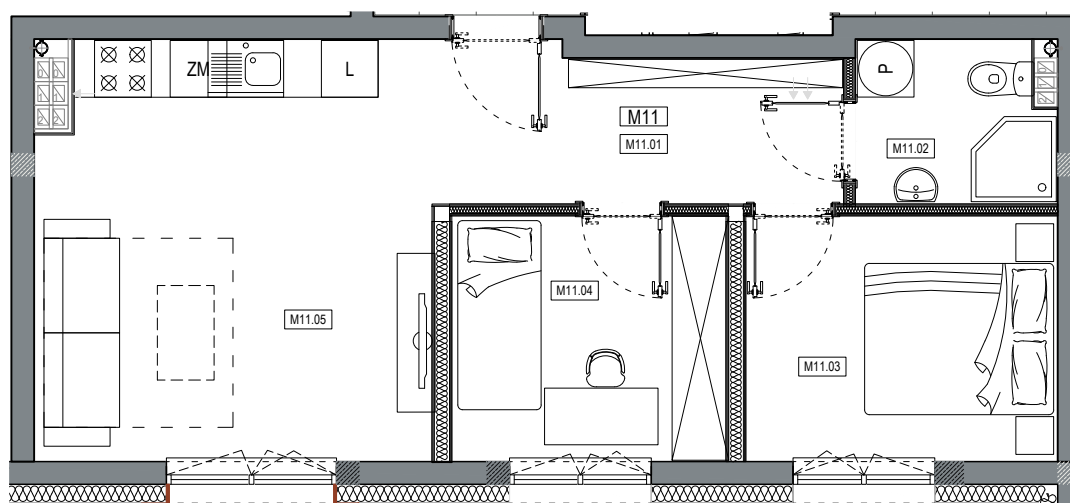

APARTAMENTY MOJE SIECHNICE I, ul. Zielona, Siechnice

MIESZKANIE	M 11	POWIERZCHNIA UŻYTKOWA	41.73 m ²
KONDYGNACJA	II PIĘTRO	ILOŚĆ POKOI	3

cena: 305.000 zł

MIESZKANIE M11

ZESTAWIENIE POWIERZCHNI POMIESZCZEŃ

NR	POMIESZCZENIE	POW(m ²)
M11.01	PRZEDPOKÓJ	6.94
M11.02	ŁAZIENKA	3.50
M11.03	SYPIALNIA	7.33
M11.04	SYPIALNIA	6.89
M11.05	P. DZIENNY Z ANEKSEM	17.07
RAZEM POW. UŻYTKOWA		41.73
BALKON		