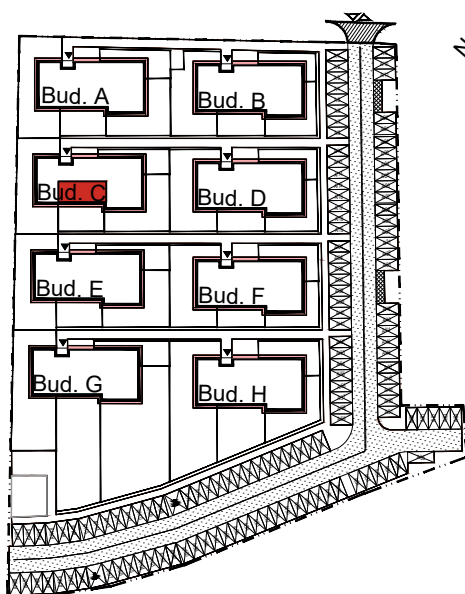

APARTAMENTY MOJE SIECHNICE I, ul. Zielona, Siechnice

MIESZKANIE	M 11	POWIERZCHNIA UŻYTKOWA	41.73 m ²
KONDYGNACJA	II PIĘTRO	ILOŚĆ POKOI	3

cena: 305.000 zł

MIESZKANIE M11

ZESTAWIENIE POWIERZCHNI POMIESZCZEŃ

NR	POMIESZCZENIE	POW(m ²)
M11.01	PRZEDPOKÓJ	6.94
M11.02	ŁAZIENKA	3.50
M11.03	SYPIALNIA	7.33
M11.04	SYPIALNIA	6.89
M11.05	P. DZIENNY Z ANEKSEM	17.07
RAZEM POW. UŻYTKOWA		41.73
BALKON		