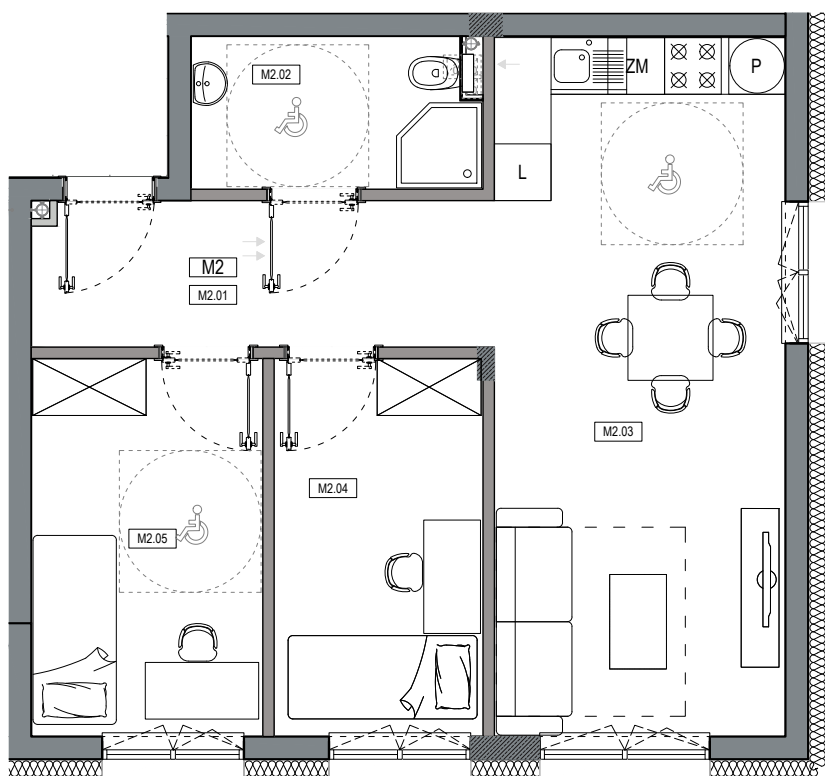

**APARTAMENTY MOJE SIECHNICE I, ul. Zielona, Siechnice**

MIESZKANIE	M2	POWIERZCHNIA UŻYTKOWA	52.82 m <sup>2</sup>
KONDYGNACJA	PARTER	ILOŚĆ POKOI	3

**cena: 415.000 zł**

0 1 2 3 4 5 m

**MIESZKANIE M2**

ZESTAWIENIE POWIERZCHNI POMIESZCZEŃ		
NR	POMIESZCZENIE	POW(m <sup>2</sup> )
M2.01	PRZEDPOKÓJ	7.37
M2.02	ŁAZIENKA	4.71
M2.03	P. DZIENNY Z ANEKSEM	22.51
M2.04	SYPIALNIA	8.62
M2.05	SYPIALNIA	9.61
RAZEM POW. UŻYTKOWA		52.82
POW. OGRODU		114,5 m <sup>2</sup>