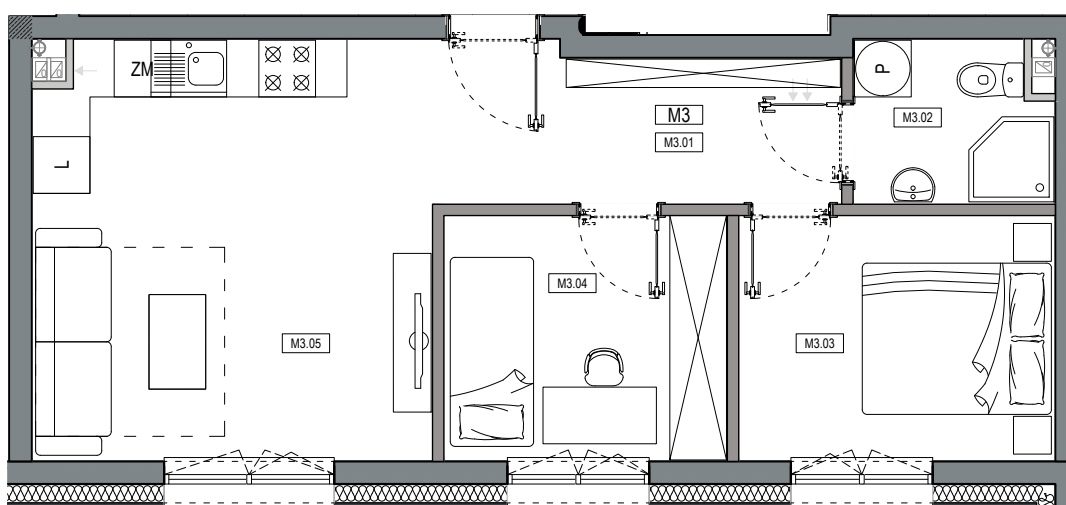

APARTAMENTY MOJE SIECHNICE I, ul. Zielona, Siechnice

MIESZKANIE	M3	POWIERZCHNIA UŻYTKOWA	44,88 m ²
KONDYGNACJA	PARTER	ILOŚĆ POKOI	3

cena: 349.000 zł

MIESZKANIE M3

ZESTAWIENIE POWIERZCHNI POMIESZCZEŃ		
NR	POMIESZCZENIE	POW(m ²)
M3.01	PRZEDPOKÓJ	6.85
M3.02	ŁAZIENKA	3.41
M3.03	SYPIALNIA	8.53
M3.04	SYPIALNIA	7.63
M3.05	P. DZIENNY Z ANEKSEM	18.46
RAZEM POW. UŻYTKOWA		44.88
POW. OGRODU		61.1 m ²