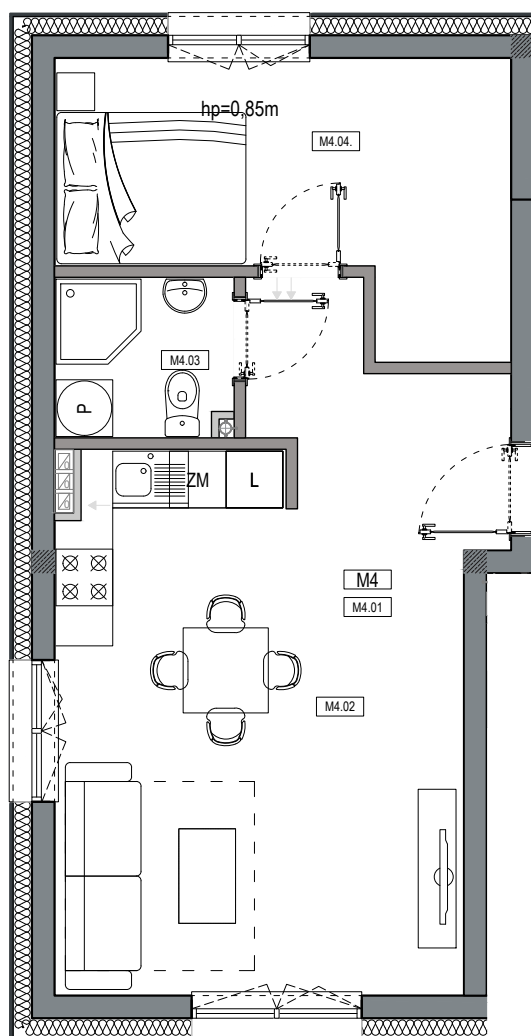

APARTAMENTY MOJE SIECHNICE I, ul. Zielona, Siechnice

MIESZKANIE	M4	POWIERZCHNIA UŻYTKOWA	43,23 m ²
KONDYGNACJA	PARTER	ILOŚĆ POKOI	2

cena: 339.000 zł

MIESZKANIE M4

ZESTAWIENIE POWIERZCHNI POMIESZCZEŃ		
NR	POMIESZCZENIE	POW(m ²)
M4.01	PRZEDPOKÓJ	5.71
M4.02	P. DZIENNY Z ANEKSEM	22.61
M4.03	ŁAZIENKA	3.06
M4.04	SYPIALNIA	11.85
RAZEM POW. UŻYTKOWA		43.23
POW. OGRODU		143.26 m ²