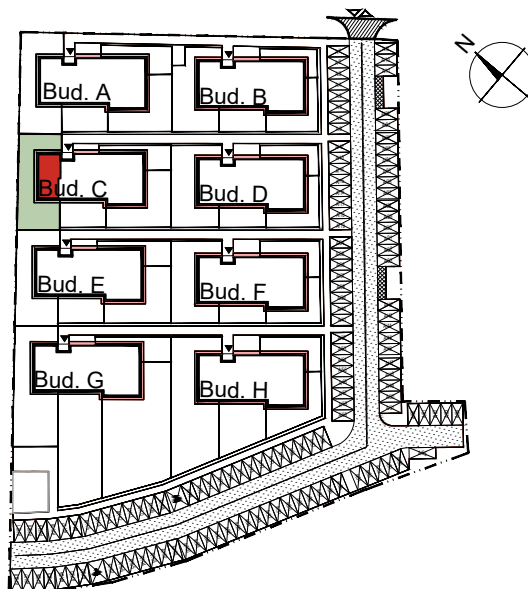

APARTAMENTY MOJE SIECHNICE I, ul. Zielona, Siechnice

MIESZKANIE	M4	POWIERZCHNIA UŻYTKOWA	43,23 m ²
KONDYGNACJA	PARTER	ILOŚĆ POKOI	2

cena: 339.000 zł

MIESZKANIE M4

ZESTAWIENIE POWIERZCHNI POMIESZCZEŃ		
NR	POMIESZCZENIE	POW(m ²)
M4.01	PRZEDPOKÓJ	5.71
M4.02	P. DZIENNY Z ANEKSEM	22.61
M4.03	ŁAZIENKA	3.06
M4.04	SYPIALNIA	11.85
RAZEM POW. UŻYTKOWA		43.23
POW. OGRODU		143.26 m ²