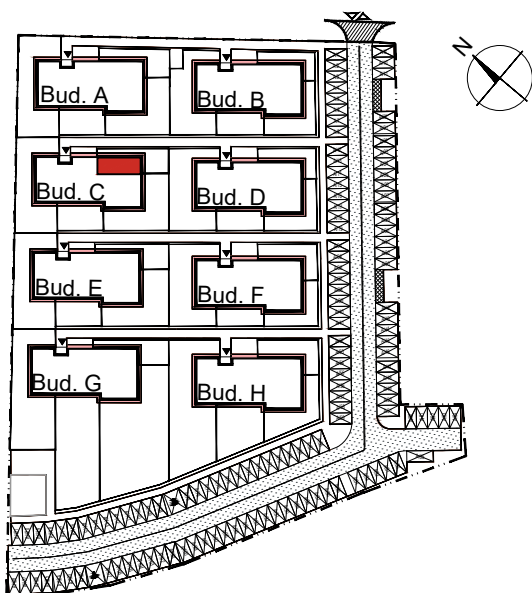

APARTAMENTY MOJE SIECHNICE I, ul. Zielona, Siechnice

MIESZKANIE	M 5	POWIERZCHNIA UŻYTKOWA	31,46 m ²
KONDYGNACJA	I PIĘTRO	ILOŚĆ POKOI	2

cena: 239.000 zł

MIESZKANIE M5

ZESTAWIENIE POWIERZCHNI POMIESZCZEŃ		
NR	POMIESZCZENIE	POW(m ²)
M5.01	PRZEDPOKÓJ	4.01
M5.02	ŁAZIENKA	4.68
M5.03	SYPIALNIA	6.50
M5.04	P. DZIENNY Z ANEKSEM	16.27
RAZEM POW. UŻYTKOWA		31.46
BALKON		