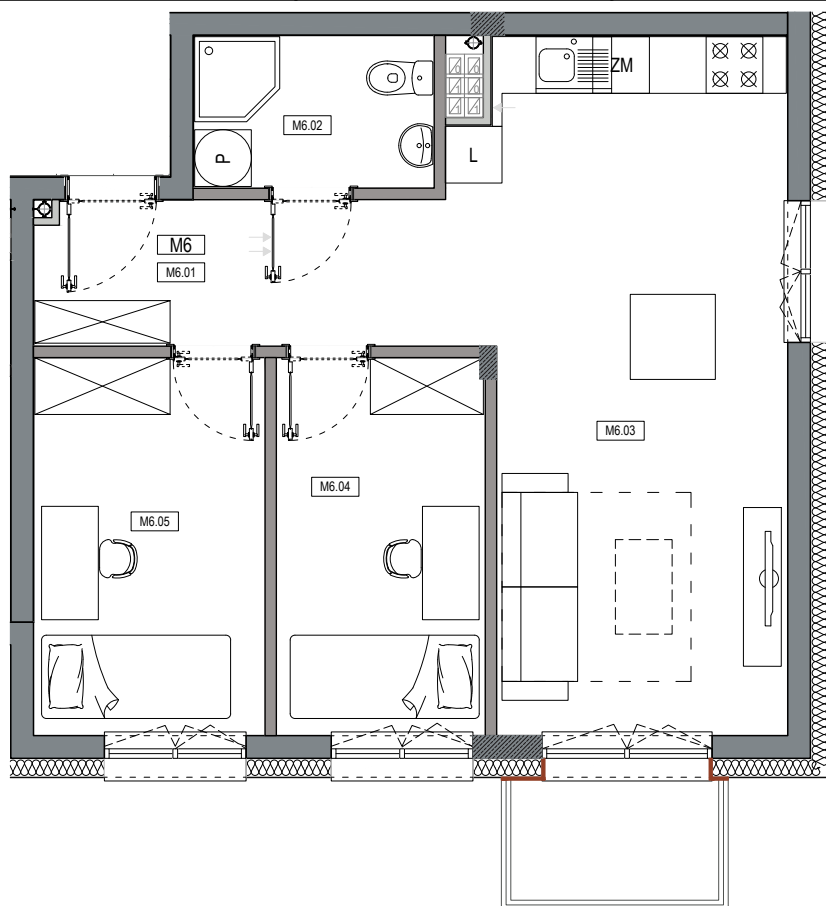

APARTAMENTY MOJE SIECHNICE I, ul. Zielona, Siechnice

MIESZKANIE	M 6	POWIERZCHNIA UŻYTKOWA	52,60 m ²
KONDYGNACJA	I PIĘTRO	IŁOŚĆ POKOI	3

cena: 395.000 zł

MIESZKANIE M6

ZESTAWIENIE POWIERZCHNI POMIESZCZEŃ

NR	POMIESZCZENIE	POW(m ²)
M6.01	PRZEDPOKÓJ	6.55
M6.02	ŁAZIENKA	4.01
M6.03	P. DZIENNY Z ANEKSEM	23.81
M6.04	SYPIALNIA	8.62
M6.05	SYPIALNIA	9.61
RAZEM POW. UŻYTKOWA		52.60
BALKON		