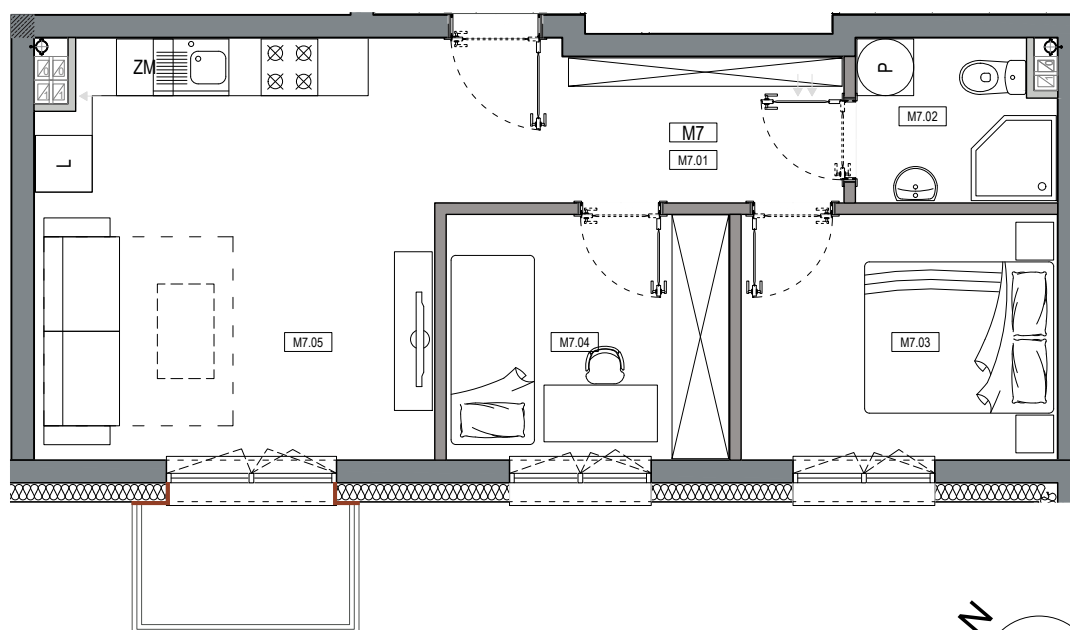

APARTAMENTY MOJE SIECHNICE I, ul. Zielona, Siechnice

MIESZKANIE	M 7	POWIERZCHNIA UŻYTKOWA	44,78 m ²
KONDYGNACJA	PARTER	ILOŚĆ POKOI	3

cena: 339.000 zł

MIESZKANIE M7

ZESTAWIENIE POWIERZCHNI POMIESZCZEŃ		
NR	POMIESZCZENIE	POW(m ²)
M7.01	PRZEDPOKÓJ	6.85
M7.02	ŁAZIENKA	3.42
M7.03	SYPIALNIA	8.53
M7.04	SYPIALNIA	7.63
M7.05	P. DZIENNY Z ANEKSEM	18.35
RAZEM POW. UŻYTKOWA		44.78
BALKON		