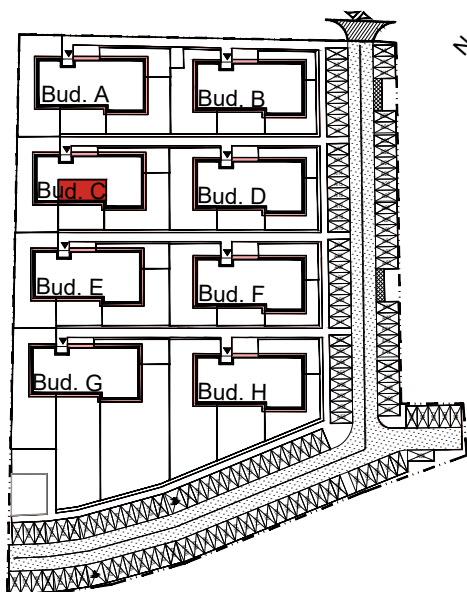

APARTAMENTY MOJE SIECHNICE I, ul. Zielona, Siechnice

MIESZKANIE	M 7	POWIERZCHNIA UŻYTKOWA	44,78 m ²
KONDYGNACJA	PARTER	ILOŚĆ POKOI	3

cena: 339.000 zł

MIESZKANIE M7

ZESTAWIENIE POWIERZCHNI POMIESZCZEŃ		
NR	POMIESZCZENIE	POW(m ²)
M7.01	PRZEDPOKÓJ	6.85
M7.02	ŁAZIENKA	3.42
M7.03	SYPIALNIA	8.53
M7.04	SYPIALNIA	7.63
M7.05	P. DZIENNY Z ANEKSEM	18.35
RAZEM POW. UŻYTKOWA		44.78
BALKON		