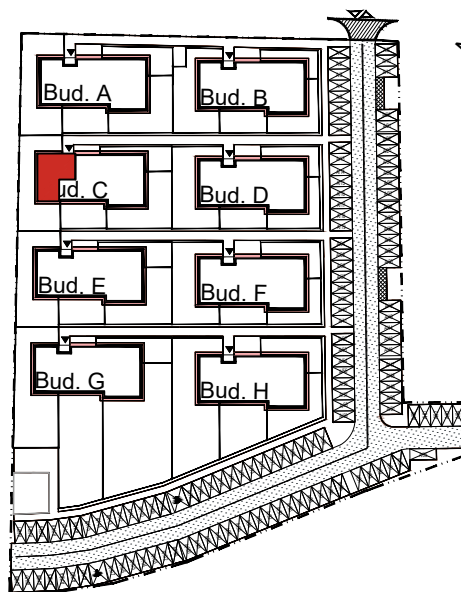

**APARTAMENTY MOJE SIECHNICE I, ul. Zielona, Siechnice**

MIESZKANIE	M8	POWIERZCHNIA UŻYTKOWA	57,80 m <sup>2</sup>
KONDYGNACJA	I PIĘTRO	ILOŚĆ POKOI	4

**cena: 430.000 zł**

**MIESZKANIE M8**

ZESTAWIENIE POWIERZCHNI POMIESZCZEŃ		
NR	POMIESZCZENIE	POW(m <sup>2</sup> )
M8.01	PRZEDPOKÓJ	11.25
M8.02	P. DZIENNY Z ANEKSEM	22.46
M8.03	ŁAZIENKA	3.06
M8.04	SYPIALNIA	7.05
M8.05	SYPIALNIA	6.99
M8.06	SYPIALNIA	6.99
RAZEM POW. UŻYTKOWA		57.80
BALKON		