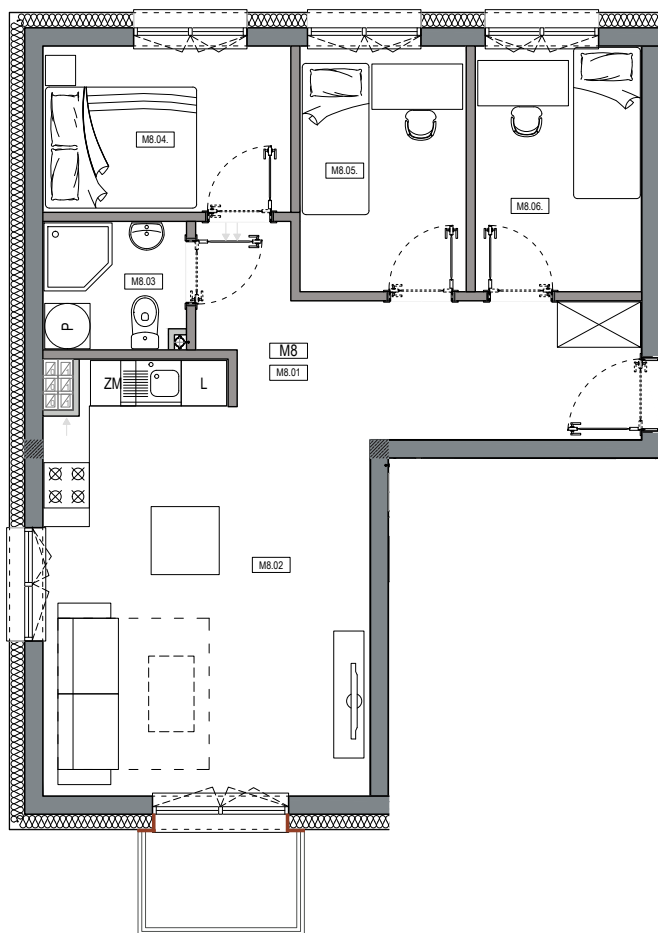

**APARTAMENTY MOJE SIECHNICE I, ul. Zielona, Siechnice**

MIESZKANIE	M8	POWIERZCHNIA UŻYTKOWA	57,80 m <sup>2</sup>
KONDYGNACJA	I PIĘTRO	ILOŚĆ POKOI	4

**cena: 430.000 zł**

**MIESZKANIE M8**

ZESTAWIENIE POWIERZCHNI POMIESZCZEŃ		
NR	POMIESZCZENIE	POW(m <sup>2</sup> )
M8.01	PRZEDPOKÓJ	11.25
M8.02	P. DZIENNY Z ANEKSEM	22.46
M8.03	ŁAZIENKA	3.06
M8.04	SYPIALNIA	7.05
M8.05	SYPIALNIA	6.99
M8.06	SYPIALNIA	6.99
RAZEM POW. UŻYTKOWA		57.80
BALKON		