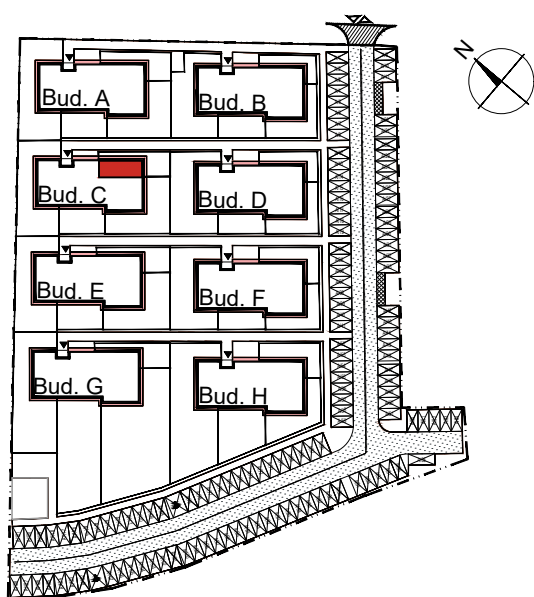

**APARTAMENTY MOJE SIECHNICE I, ul. Zielona, Siechnice**

MIESZKANIE	M 9	POWIERZCHNIA UŻYTKOWA	30,56 m <sup>2</sup>
KONDYGNACJA	II PIĘTRO	ILOŚĆ POKOI	2

**cena: 229.000 zł**

**MIESZKANIE M9**

ZESTAWIENIE POWIERZCHNI POMIESZCZEŃ		
NR	POMIESZCZENIE	POW(m <sup>2</sup> )
M9.01	PRZEDPOKÓJ	3.98
M9.02	ŁAZIENKA	4.67
M9.03	SYPIALNIA	6.44
M9.04	P. DZIENNY Z ANEKSEM	15.47
RAZEM POW. UŻYTKOWA		30.56
BALKON		