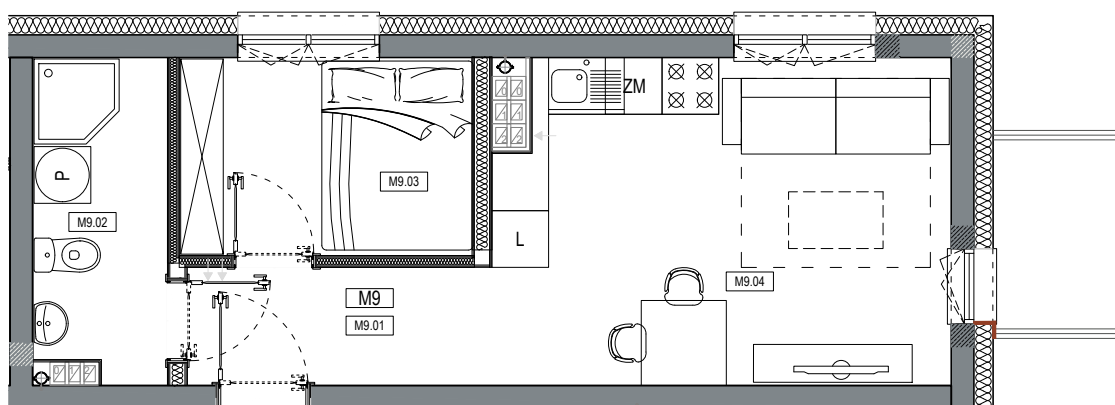

**APARTAMENTY MOJE SIECHNICE I, ul. Zielona, Siechnice**

MIESZKANIE	M 9	POWIERZCHNIA UŻYTKOWA	30,56 m <sup>2</sup>
KONDYGNACJA	II PIĘTRO	ILOŚĆ POKOI	2

**cena: 229.000 zł**

**MIESZKANIE M9**

ZESTAWIENIE POWIERZCHNI POMIESZCZEŃ		
NR	POMIESZCZENIE	POW(m <sup>2</sup> )
M9.01	PRZEDPOKÓJ	3.98
M9.02	ŁAZIENKA	4.67
M9.03	SYPIALNIA	6.44
M9.04	P. DZIENNY Z ANEKSEM	15.47
RAZEM POW. UŻYTKOWA		30.56
BALKON		