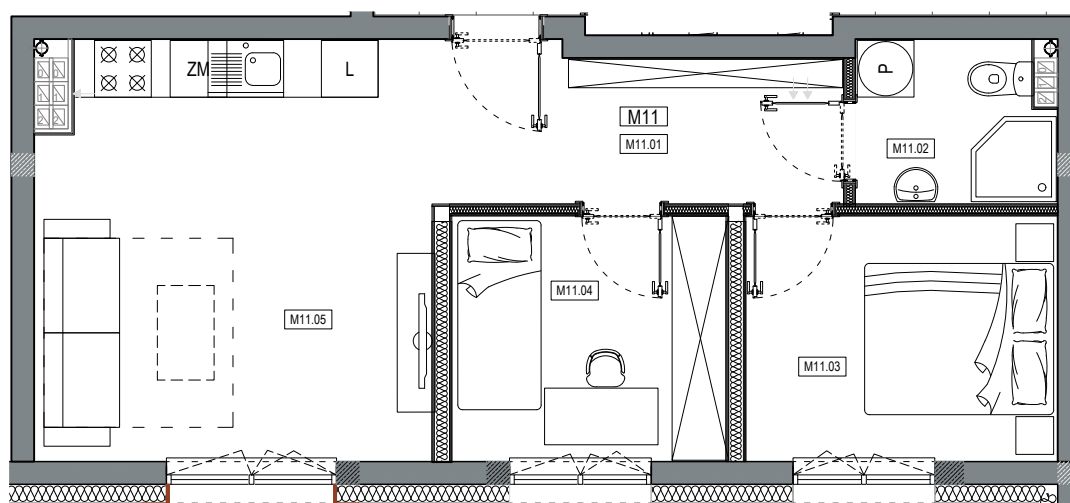

**APARTAMENTY MOJE SIECHNICE I, ul. Zielona, Siechnice**

MIESZKANIE	M 11	POWIERZCHNIA UŻYTKOWA	41.73 m <sup>2</sup>
KONDYGNACJA	II PIĘTRO	ILOŚĆ POKOI	3

**cena: 305.000 zł**

**MIESZKANIE M11**

**ZESTAWIENIE POWIERZCHNI POMIESZCZEŃ**

NR	POMIESZCZENIE	POW(m <sup>2</sup> )
M11.01	PRZEDPOKÓJ	6.94
M11.02	ŁAZIENKA	3.50
M11.03	SYPIALNIA	7.33
M11.04	SYPIALNIA	6.89
M11.05	P. DZIENNY Z ANEKSEM	17.07
<b>RAZEM POW. UŻYTKOWA</b>		<b>41.73</b>
BALKON		