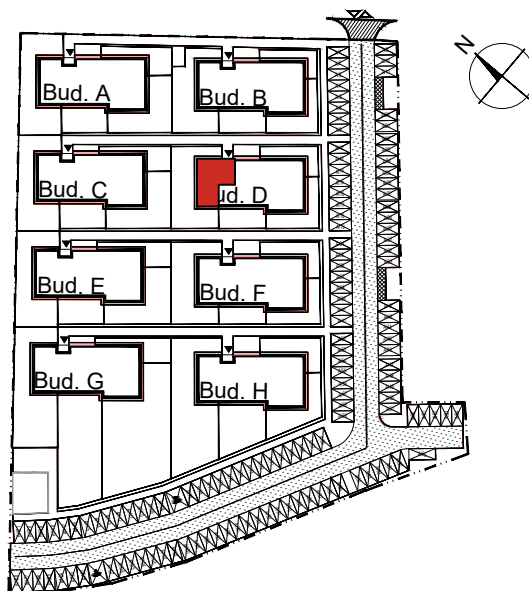

APARTAMENTY MOJE SIECHNICE I, ul. Zielona, Siechnice

MIESZKANIE	M 12	POWIERZCHNIA UŻYTKOWA	56,26 m ²
KONDYGNACJA	II PIĘTRO	ILOŚĆ POKOI	4

cena: 411.000 zł

MIESZKANIE M12

ZESTAWIENIE POWIERZCHNI POMIESZCZEŃ		
NR	POMIESZCZENIE	POW(m ²)
M12.01	PRZEDPOKÓJ	11.27
M12.02	P. DZIENNY Z ANEKSEM	21.65
M12.03	ŁAZIENKA	3.13
M12.04	SYPIALNIA	6.46
M12.05	SYPIALNIA	6.82
M12.06	SYPIALNIA	6.93
RAZEM POW. UŻYTKOWA		56.26
BALKON		