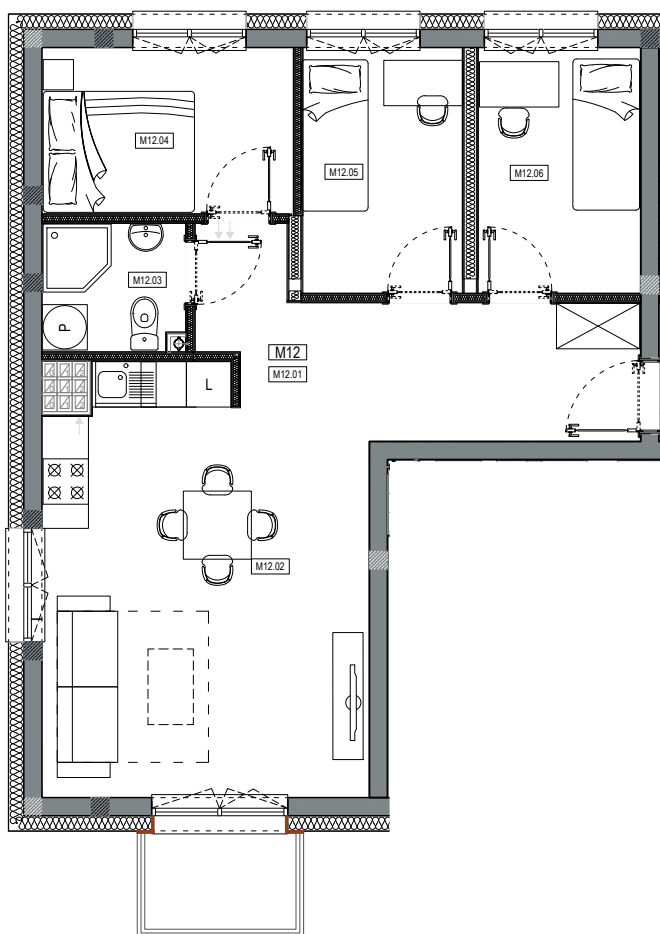

APARTAMENTY MOJE SIECHNICE I, ul. Zielona, Siechnice

MIESZKANIE	M 12	POWIERZCHNIA UŻYTKOWA	56,26 m ²
KONDYGNACJA	II PIĘTRO	ILOŚĆ POKOI	4

cena: 411.000 zł

MIESZKANIE M12

ZESTAWIENIE POWIERZCHNI POMIESZCZEŃ		
NR	POMIESZCZENIE	POW(m ²)
M12.01	PRZEDPOKÓJ	11.27
M12.02	P. DZIENNY Z ANEKSEM	21.65
M12.03	ŁAZIENKA	3.13
M12.04	SYPIALNIA	6.46
M12.05	SYPIALNIA	6.82
M12.06	SYPIALNIA	6.93
RAZEM POW. UŻYTKOWA		56.26
BALKON		