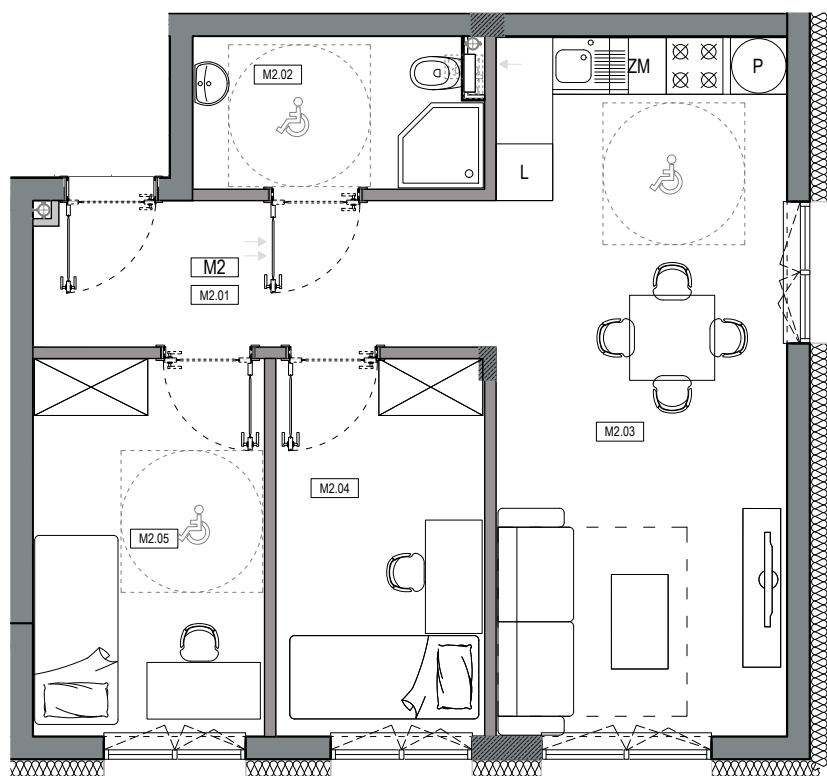

**APARTAMENTY MOJE SIECHNICE I, ul. Zielona, Siechnice**

MIESZKANIE	M2	POWIERZCHNIA UŻYTKOWA	52.82 m <sup>2</sup>
KONDYGNACJA	PARTER	ILOŚĆ POKOI	3

**cena: 410.000 zł**

0 1 2 3 4 5 m

**MIESZKANIE M2**

ZESTAWIENIE POWIERZCHNI POMIESZCZEŃ		
NR	POMIESZCZENIE	POW(m <sup>2</sup> )
M2.01	PRZEDPOKÓJ	7.37
M2.02	ŁAZIENKA	4.71
M2.03	P. DZIENNY Z ANEKSEM	22.51
M2.04	SYPIALNIA	8.62
M2.05	SYPIALNIA	9.61
RAZEM POW. UŻYTKOWA		52.82
POW. OGRODU		66.3 m <sup>2</sup>