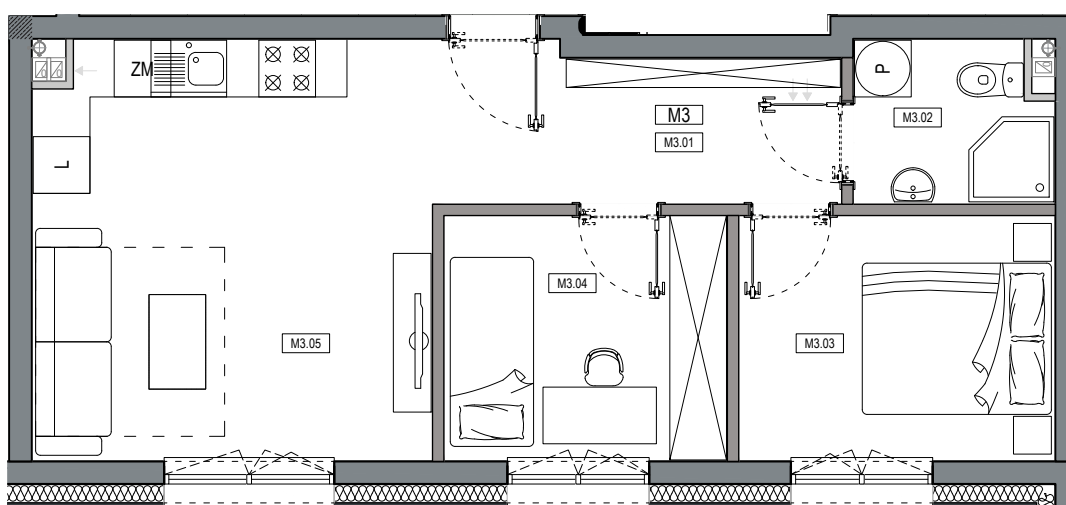

**APARTAMENTY MOJE SIECHNICE I, ul. Zielona, Siechnice**

MIESZKANIE	M3	POWIERZCHNIA UŻYTKOWA	44,88 m <sup>2</sup>
KONDYGNACJA	PARTER	ILOŚĆ POKOI	3

**cena: 349.000 zł**

**MIESZKANIE M3**

ZESTAWIENIE POWIERZCHNI POMIESZCZEŃ		
NR	POMIESZCZENIE	POW(m <sup>2</sup> )
M3.01	PRZEDPOKÓJ	6.85
M3.02	ŁAZIENKA	3.41
M3.03	SYPIALNIA	8.53
M3.04	SYPIALNIA	7.63
M3.05	P. DZIENNY Z ANEKSEM	18.46
RAZEM POW. UŻYTKOWA		44.88
POW. OGRODU		50.8 m <sup>2</sup>