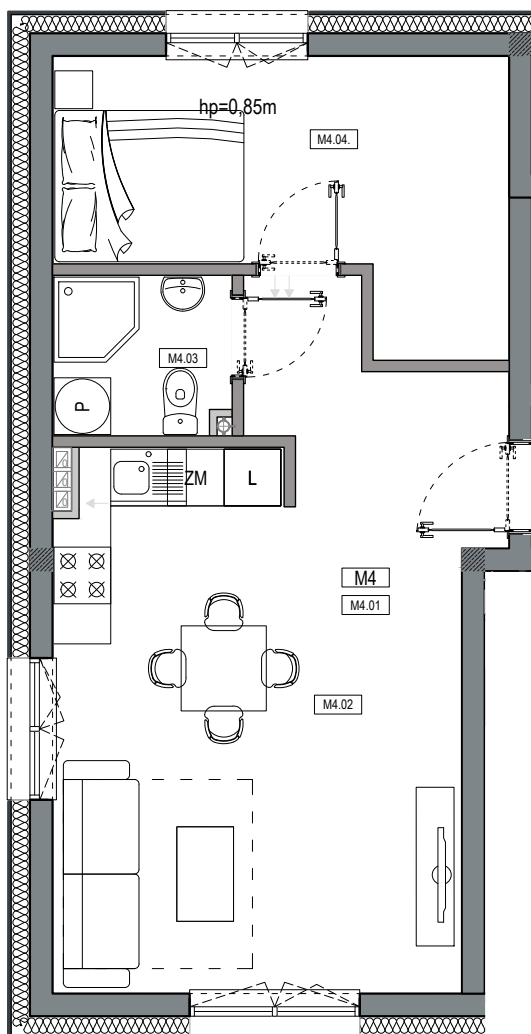

APARTAMENTY MOJE SIECHNICE I, ul. Zielona, Siechnice

MIESZKANIE	M4	POWIERZCHNIA UŻYTKOWA	43,23 m ²
KONDYGNACJA	PARTER	ILOŚĆ POKOI	2

cena: 339.000 zł

MIESZKANIE M4

ZESTAWIENIE POWIERZCHNI POMIESZCZEŃ		
NR	POMIESZCZENIE	POW(m ²)
M4.01	PRZEDPOKÓJ	5.71
M4.02	P. DZIENNY Z ANEKSEM	22.61
M4.03	ŁAZIENKA	3.06
M4.04	SYPIALNIA	11.85
RAZEM POW. UŻYTKOWA		43.23
POW. OGRODU		142.5 m ²