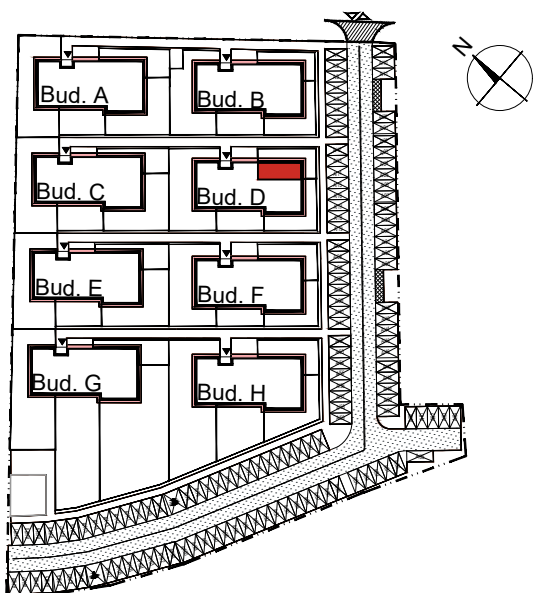

**APARTAMENTY MOJE SIECHNICE I, ul. Zielona, Siechnice**

MIESZKANIE	M 5	POWIERZCHNIA UŻYTKOWA	31,46 m <sup>2</sup>
KONDYGNACJA	I PIĘTRO	ILOŚĆ POKOI	2

**cena: 239.000 zł**

**MIESZKANIE M5**

ZESTAWIENIE POWIERZCHNI POMIESZCZEŃ		
NR	POMIESZCZENIE	POW(m <sup>2</sup> )
M5.01	PRZEDPOKÓJ	4.01
M5.02	ŁAZIENKA	4.68
M5.03	SYPIALNIA	6.50
M5.04	P. DZIENNY Z ANEKSEM	16.27
RAZEM POW. UŻYTKOWA		31.46
BALKON		