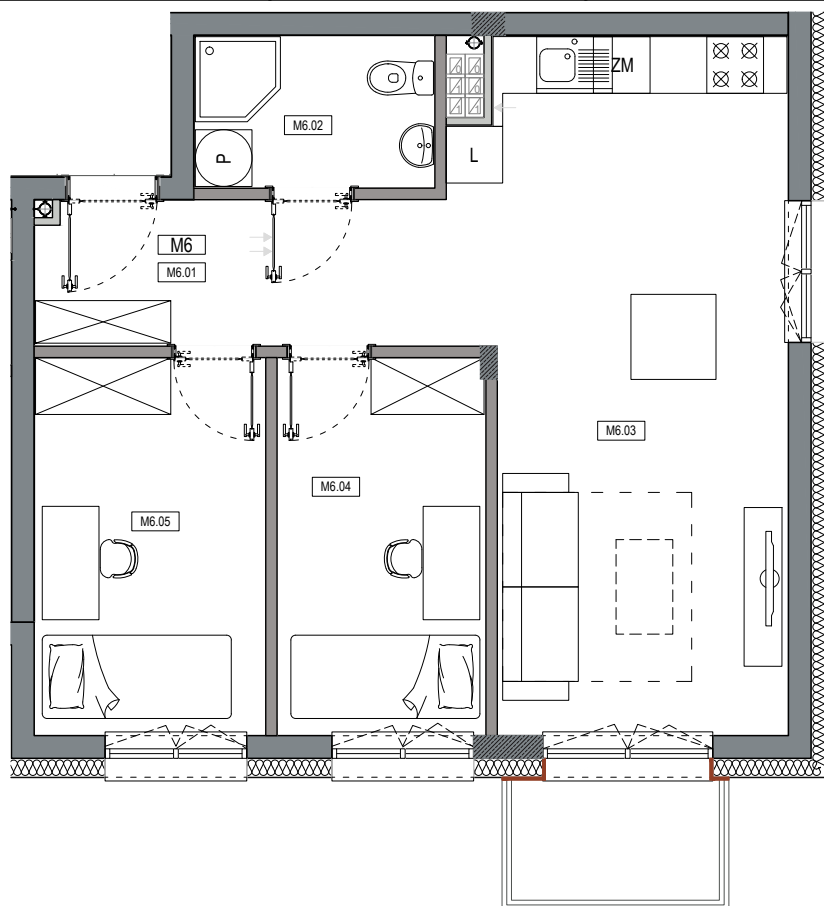

APARTAMENTY MOJE SIECHNICE I, ul. Zielona, Siechnice

MIESZKANIE	M 6	POWIERZCHNIA UŻYTKOWA	52,60 m ²
KONDYGNACJA	I PIĘTRO	IŁOŚĆ POKOI	3

cena: 395.000 zł

MIESZKANIE M6

ZESTAWIENIE POWIERZCHNI POMIESZCZEŃ		
NR	POMIESZCZENIE	POW(m ²)
M6.01	PRZEDPOKÓJ	6.55
M6.02	ŁAZIENKA	4.01
M6.03	P. DZIENNY Z ANEKSEM	23.81
M6.04	SYPIALNIA	8.62
M6.05	SYPIALNIA	9.61
RAZEM POW. UŻYTKOWA		52.60
BALKON		