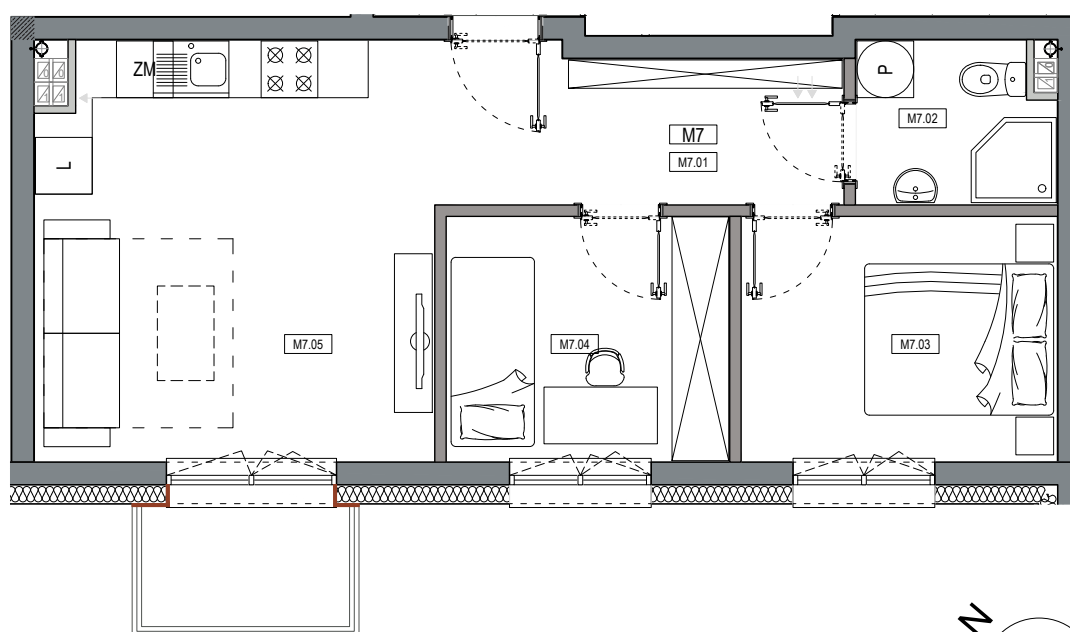

APARTAMENTY MOJE SIECHNICE I, ul. Zielona, Siechnice

MIESZKANIE	M 7	POWIERZCHNIA UŻYTKOWA	44,78 m ²
KONDYGNACJA	PARTER	ILOŚĆ POKOI	3

cena: 339.000 zł

MIESZKANIE M7

ZESTAWIENIE POWIERZCHNI POMIESZCZEŃ		
NR	POMIESZCZENIE	POW(m ²)
M7.01	PRZEDPOKÓJ	6.85
M7.02	ŁAZIENKA	3.42
M7.03	SYPIALNIA	8.53
M7.04	SYPIALNIA	7.63
M7.05	P. DZIENNY Z ANEKSEM	18.35
RAZEM POW. UŻYTKOWA		44.78
BALKON		