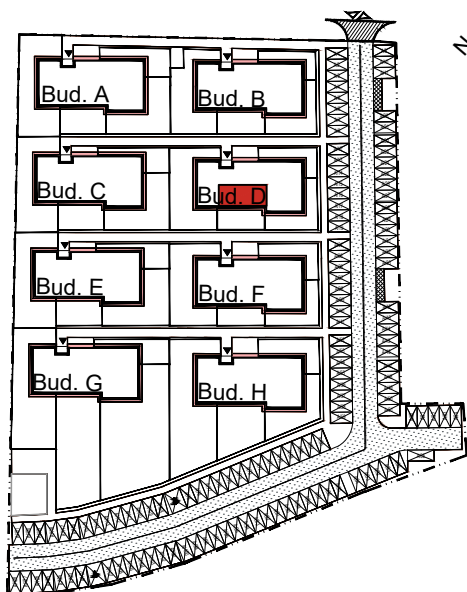

APARTAMENTY MOJE SIECHNICE I, ul. Zielona, Siechnice

MIESZKANIE	M 7	POWIERZCHNIA UŻYTKOWA	44,78 m ²
KONDYGNACJA	PARTER	ILOŚĆ POKOI	3

cena: 339.000 zł

MIESZKANIE M7

ZESTAWIENIE POWIERZCHNI POMIESZCZEŃ		
NR	POMIESZCZENIE	POW(m ²)
M7.01	PRZEDPOKÓJ	6.85
M7.02	ŁAZIENKA	3.42
M7.03	SYPIALNIA	8.53
M7.04	SYPIALNIA	7.63
M7.05	P. DZIENNY Z ANEKSEM	18.35
RAZEM POW. UŻYTKOWA		44.78
BALKON		