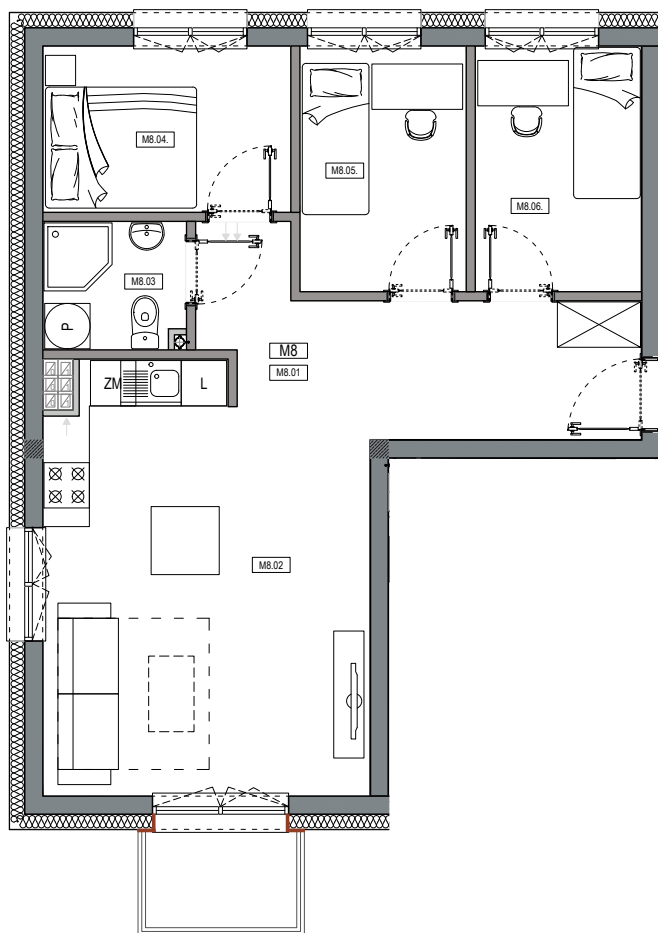

APARTAMENTY MOJE SIECHNICE I, ul. Zielona, Siechnice

MIESZKANIE	M8	POWIERZCHNIA UŻYTKOWA	57,80 m ²
KONDYGNACJA	I PIĘTRO	ILOŚĆ POKOI	4

cena: 430.000 zł

MIESZKANIE M8

ZESTAWIENIE POWIERZCHNI POMIESZCZEŃ		
NR	POMIESZCZENIE	POW(m ²)
M8.01	PRZEDPOKÓJ	11.25
M8.02	P. DZIENNY Z ANEKSEM	22.46
M8.03	ŁAZIENKA	3.06
M8.04	SYPIALNIA	7.05
M8.05	SYPIALNIA	6.99
M8.06	SYPIALNIA	6.99
RAZEM POW. UŻYTKOWA		57.80
BALKON		