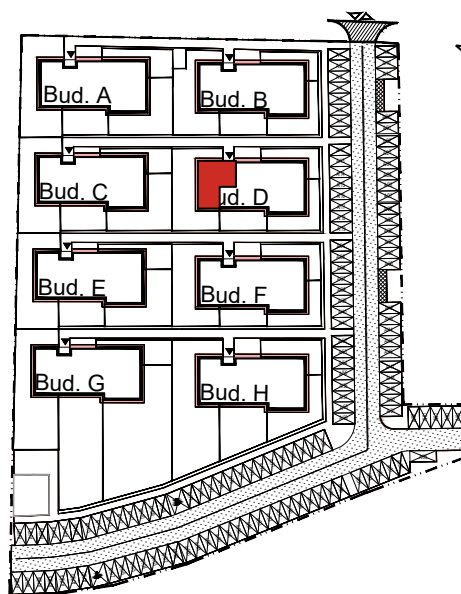

APARTAMENTY MOJE SIECHNICE I, ul. Zielona, Siechnice

MIESZKANIE	M8	POWIERZCHNIA UŻYTKOWA	57,80 m ²
KONDYGNACJA	I PIĘTRO	ILOŚĆ POKOI	4

cena: 430.000 zł

MIESZKANIE M8

ZESTAWIENIE POWIERZCHNI POMIESZCZEŃ		
NR	POMIESZCZENIE	POW(m ²)
M8.01	PRZEDPOKÓJ	11.25
M8.02	P. DZIENNY Z ANEKSEM	22.46
M8.03	ŁAZIENKA	3.06
M8.04	SYPIALNIA	7.05
M8.05	SYPIALNIA	6.99
M8.06	SYPIALNIA	6.99
RAZEM POW. UŻYTKOWA		57.80
BALKON		