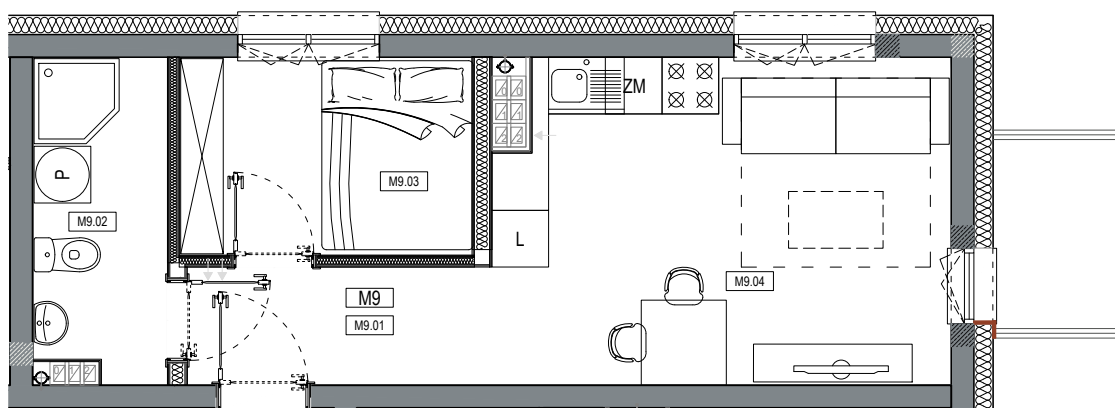

APARTAMENTY MOJE SIECHNICE I, ul. Zielona, Siechnice

MIESZKANIE	M 9	POWIERZCHNIA UŻYTKOWA	30,56 m ²
KONDYGNACJA	II PIĘTRO	IŁOŚĆ POKOI	2

cena: 229.000 zł

MIESZKANIE M9

ZESTAWIENIE POWIERZCHNI POMIESZCZEŃ		
NR	POMIESZCZENIE	POW(m ²)
M9.01	PRZEDPOKÓJ	3.98
M9.02	ŁAZIENKA	4.67
M9.03	SYPIALNIA	6.44
M9.04	P. DZIENNY Z ANEKSEM	15.47
RAZEM POW. UŻYTKOWA		30.56
BALKON		