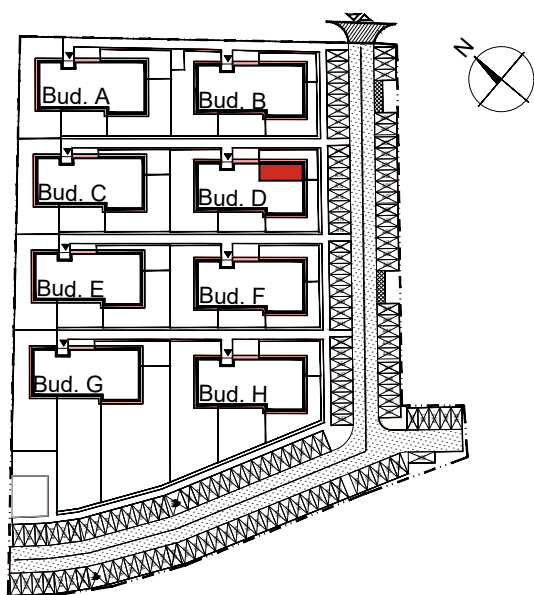

APARTAMENTY MOJE SIECHNICE I, ul. Zielona, Siechnice

MIESZKANIE	M 9	POWIERZCHNIA UŻYTKOWA	30,56 m ²
KONDYGNACJA	II PIĘTRO	IŁOŚĆ POKOI	2

cena: 229.000 zł

MIESZKANIE M9

ZESTAWIENIE POWIERZCHNI POMIESZCZEŃ		
NR	POMIESZCZENIE	POW(m ²)
M9.01	PRZEDPOKÓJ	3.98
M9.02	ŁAZIENKA	4.67
M9.03	SYPIALNIA	6.44
M9.04	P. DZIENNY Z ANEKSEM	15.47
RAZEM POW. UŻYTKOWA		30.56
BALKON		