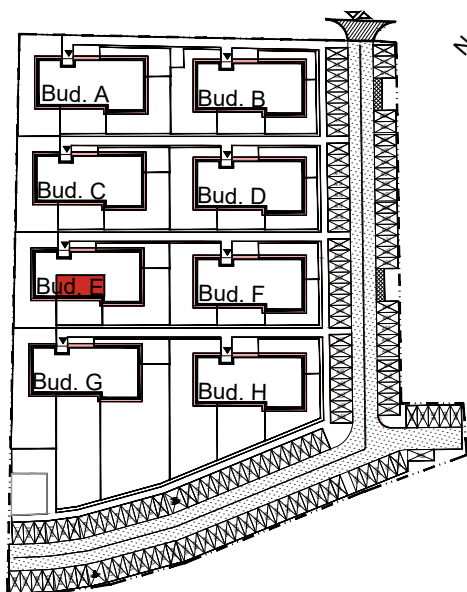

APARTAMENTY MOJE SIECHNICE I, ul. Zielona, Siechnice

MIESZKANIE	M 11	POWIERZCHNIA UŻYTKOWA	41.73 m ²
KONDYGNACJA	II PIĘTRO	IŁOŚĆ POKOI	3

cena: 305.000 zł

MIESZKANIE M11

ZESTAWIENIE POWIERZCHNI POMIESZCZEŃ

NR	POMIESZCZENIE	POW(m ²)
M11.01	PRZEDPOKÓJ	6.94
M11.02	ŁAZIENKA	3.50
M11.03	SYPIALNIA	7.33
M11.04	SYPIALNIA	6.89
M11.05	P. DZIENNY Z ANEKSEM	17.07
RAZEM POW. UŻYTKOWA		41.73
BALKON		