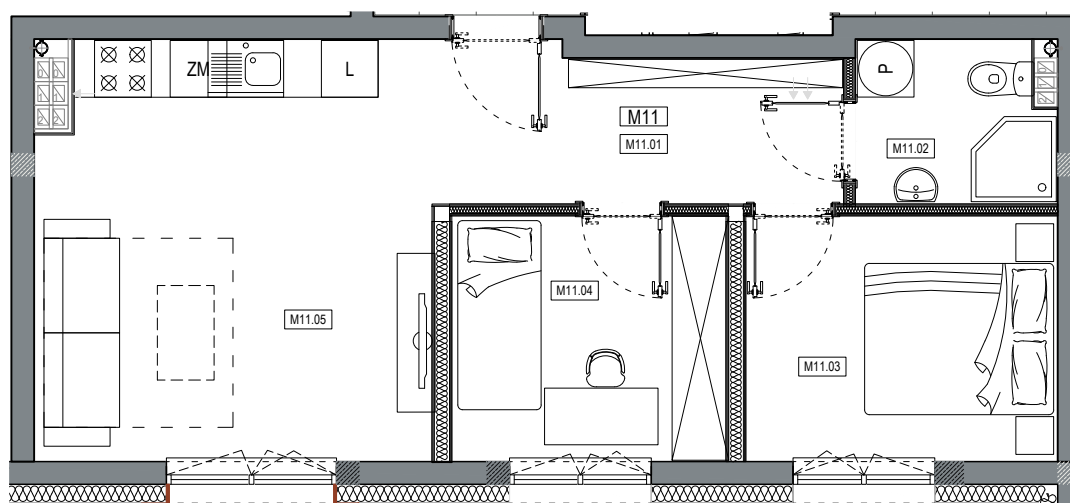

APARTAMENTY MOJE SIECHNICE I, ul. Zielona, Siechnice

MIESZKANIE	M 11	POWIERZCHNIA UŻYTKOWA	41.73 m ²
KONDYGNACJA	II PIĘTRO	IŁOŚĆ POKOI	3

cena: 305.000 zł

MIESZKANIE M11

ZESTAWIENIE POWIERZCHNI POMIESZCZEŃ

NR	POMIESZCZENIE	POW(m ²)
M11.01	PRZEDPOKÓJ	6.94
M11.02	ŁAZIENKA	3.50
M11.03	SYPIALNIA	7.33
M11.04	SYPIALNIA	6.89
M11.05	P. DZIENNY Z ANEKSEM	17.07
RAZEM POW. UŻYTKOWA		41.73
BALKON		