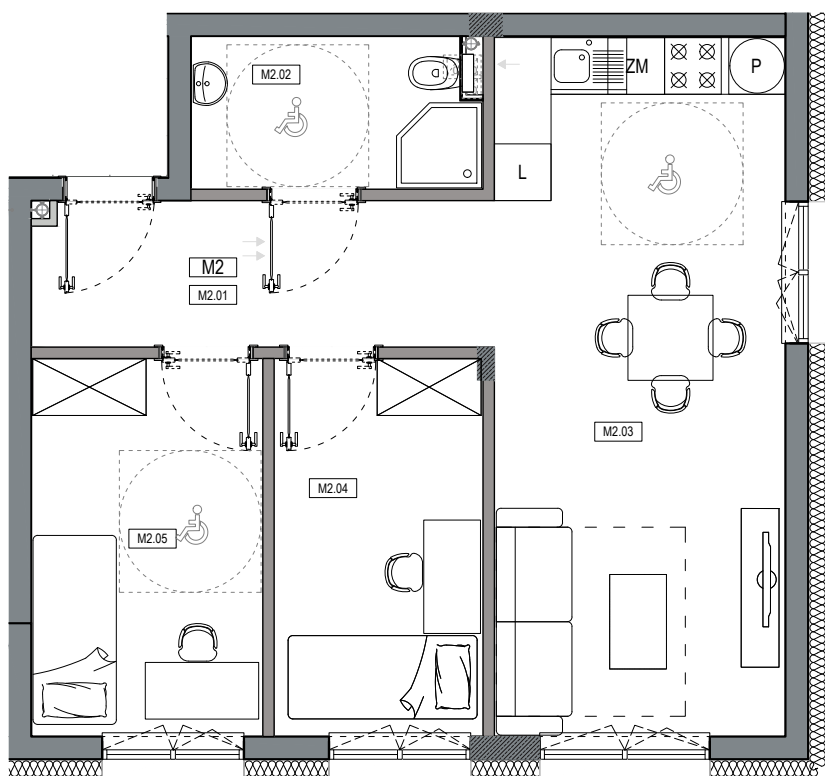

APARTAMENTY MOJE SIECHNICE I, ul. Zielona, Siechnice

MIESZKANIE	M2	POWIERZCHNIA UŻYTKOWA	52.82 m ²
KONDYGNACJA	PARTER	ILOŚĆ POKOI	3

cena: 415.000 zł

0 1 2 3 4 5 m

MIESZKANIE M2

ZESTAWIENIE POWIERZCHNI POMIESZCZEŃ

NR	POMIESZCZENIE	POW(m ²)
M2.01	PRZEDPOKÓJ	7.37
M2.02	ŁAZIENKA	4.71
M2.03	P. DZIENNY Z ANEKSEM	22.51
M2.04	SYPIALNIA	8.62
M2.05	SYPIALNIA	9.61
RAZEM POW. UŻYTKOWA		52.82
POW. OGRODU		119.6 m²