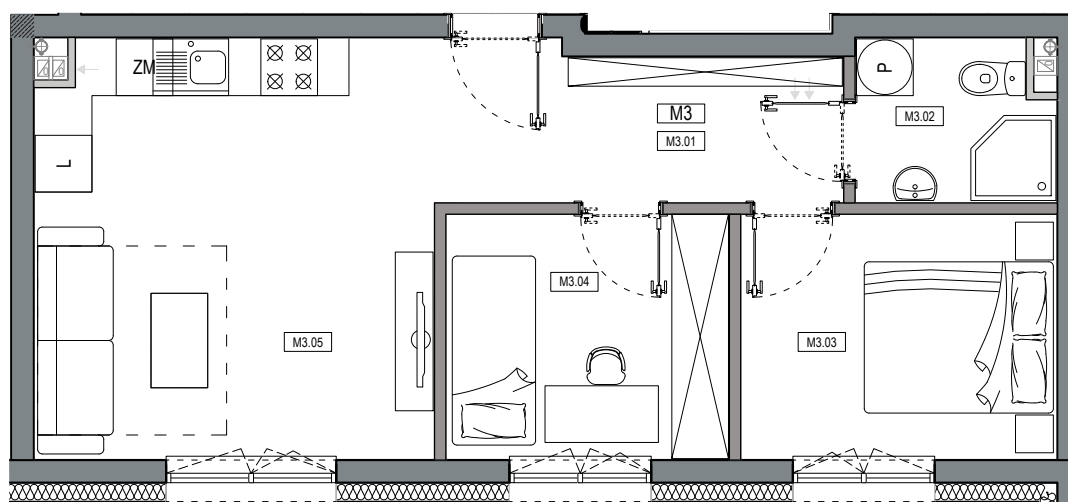

APARTAMENTY MOJE SIECHNICE I, ul. Zielona, Siechnice

MIESZKANIE	M3	POWIERZCHNIA UŻYTKOWA	44,88 m ²
KONDYGNACJA	PARTER	ILOŚĆ POKOI	3

cena: 349.000 zł

MIESZKANIE M3

ZESTAWIENIE POWIERZCHNI POMIESZCZEŃ		
NR	POMIESZCZENIE	POW(m ²)
M3.01	PRZEDPOKÓJ	6.85
M3.02	ŁAZIENKA	3.41
M3.03	SYPIALNIA	8.53
M3.04	SYPIALNIA	7.63
M3.05	P. DZIENNY Z ANEKSEM	18.46
RAZEM POW. UŻYTKOWA		44.88
POW. OGRODU		61.1 m²