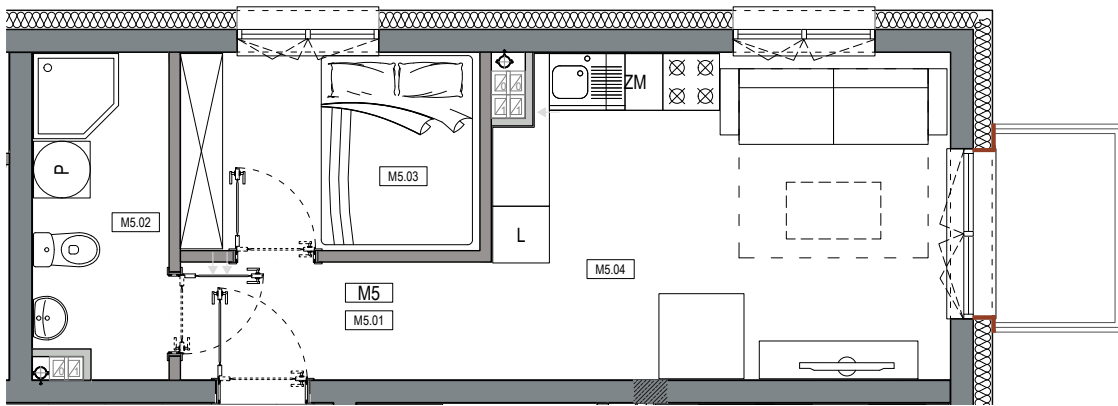

APARTAMENTY MOJE SIECHNICE I, ul. Zielona, Siechnice

MIESZKANIE	M 5	POWIERZCHNIA UŻYTKOWA	31,46 m ²
KONDYGNACJA	I PIĘTRO	ILOŚĆ POKOI	2

cena: 239.000 zł

MIESZKANIE M5

ZESTAWIENIE POWIERZCHNI POMIESZCZEŃ		
NR	POMIESZCZENIE	POW(m ²)
M5.01	PRZEDPOKÓJ	4.01
M5.02	ŁAZIENKA	4.68
M5.03	SYPIALNIA	6.50
M5.04	P. DZIENNY Z ANEKSEM	16.27
RAZEM POW. UŻYTKOWA		31.46
BALKON		