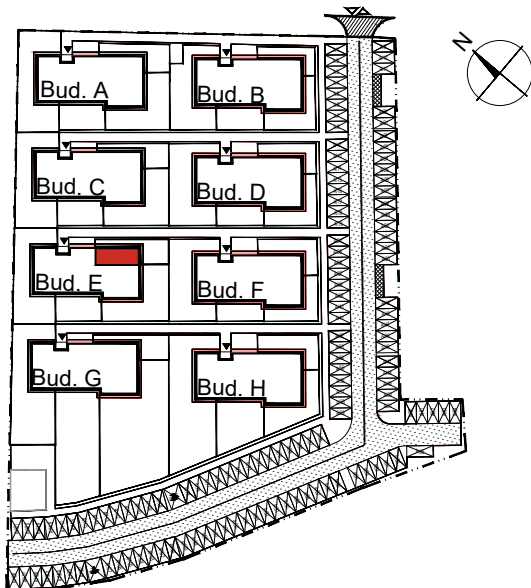

APARTAMENTY MOJE SIECHNICE I, ul. Zielona, Siechnice

MIESZKANIE	M 5	POWIERZCHNIA UŻYTKOWA	31,46 m ²
KONDYGNACJA	I PIĘTRO	ILOŚĆ POKOI	2

cena: 239.000 zł

MIESZKANIE M5

ZESTAWIENIE POWIERZCHNI POMIESZCZEŃ		
NR	POMIESZCZENIE	POW(m ²)
M5.01	PRZEDPOKÓJ	4.01
M5.02	ŁAZIENKA	4.68
M5.03	SYPIALNIA	6.50
M5.04	P. DZIENNY Z ANEKSEM	16.27
RAZEM POW. UŻYTKOWA		31.46
BALKON		