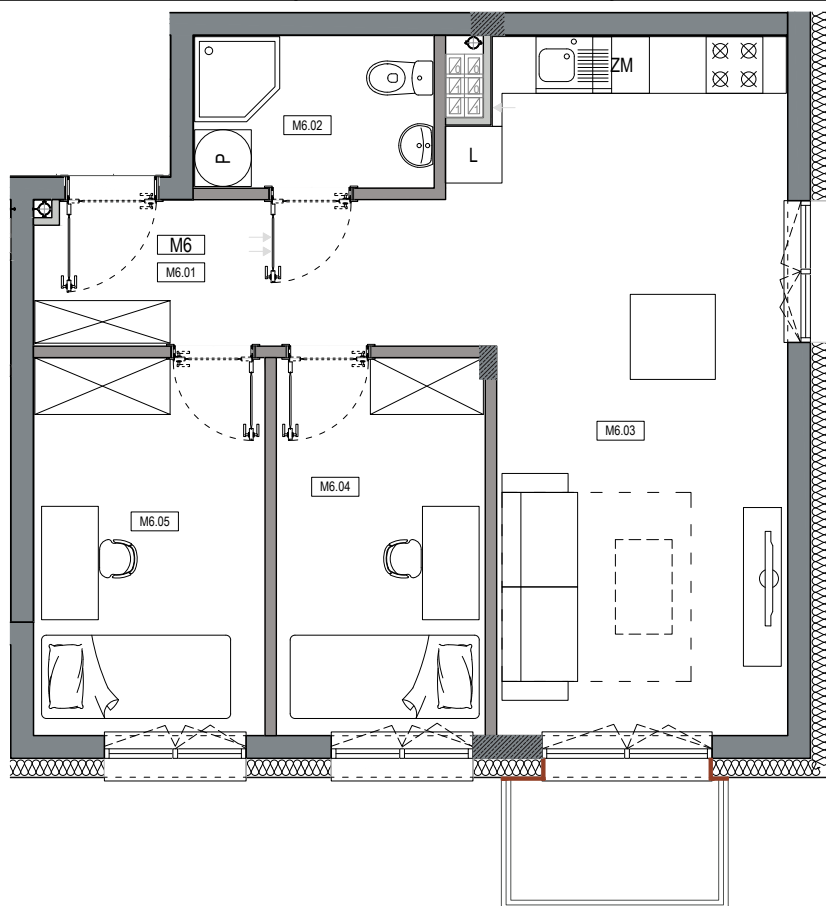

APARTAMENTY MOJE SIECHNICE I, ul. Zielona, Siechnice

| | | | |
|-------------|----------|-----------------------|----------------------|
| MIESZKANIE | M 6 | POWIERZCHNIA UŻYTKOWA | 52,60 m ² |
| KONDYGNACJA | I PIĘTRO | IŁOŚĆ POKOI | 3 |

cena: 395.000 zł

MIESZKANIE M6

ZESTAWIENIE POWIERZCHNI POMIESZCZEŃ

| NR | POMIESZCZENIE | POW(m ²) |
|---------------------|----------------------|----------------------|
| M6.01 | PRZEDPOKÓJ | 6.55 |
| M6.02 | ŁAZIENKA | 4.01 |
| M6.03 | P. DZIENNY Z ANEKSEM | 23.81 |
| M6.04 | SYPIALNIA | 8.62 |
| M6.05 | SYPIALNIA | 9.61 |
| RAZEM POW. UŻYTKOWA | | 52.60 |
| BALKON | | |